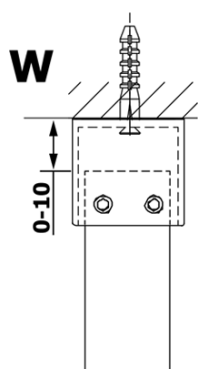

Objednací kód: GX1212_QM-01

Základní informace

Značka: Gelco
Série: VARIO

Rozměry

Šířka: 1200 mm
Výška: 2000 mm

Parametry

Typ výplně: Čiré sklo
Úprava skla: Coated glass
Tloušťka skla: 8 mm
Hmotnost / ks: 65.0 kg
Balení: 1 ks
Záruka: 2 roky

Technický list

MODEL	A
GX1270	685-700
GX1280	785-800
GX1290	885-900
GX1210	985-1000
GX1211	1085-1100
GX1212	1185-1200
GX1213	1285-1300
GX1214	1385-1400

MODEL	A
GX1270	679
GX1280	779
GX1290	879
GX1210	979
GX1211	1079
GX1212	1179
GX1213	1279
GX1214	1379