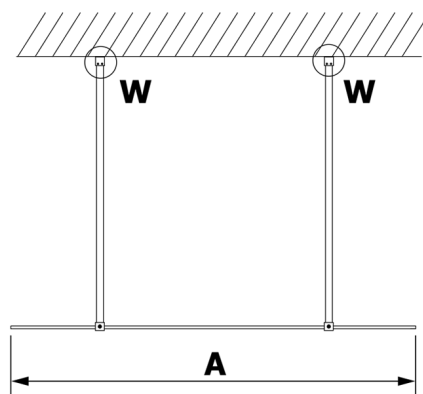

VARIO čiré sklo 1200x2000mm II. jakost

Objednací kód: GX1212_QM-01

Rozměry

Šířka: 1200 mm

Výška: 2000 mm

Parametry

Záruka: 2 roky

Technický list

MODEL	A
GX1270	685-700
GX1280	785-800
GX1290	885-900
GX1210	985-1000
GX1211	1085-1100
GX1212	1185-1200
GX1213	1285-1300
GX1214	1385-1400

MODEL	A
GX1270	679
GX1280	779
GX1290	879
GX1210	979
GX1211	1079
GX1212	1179
GX1213	1279
GX1214	1379