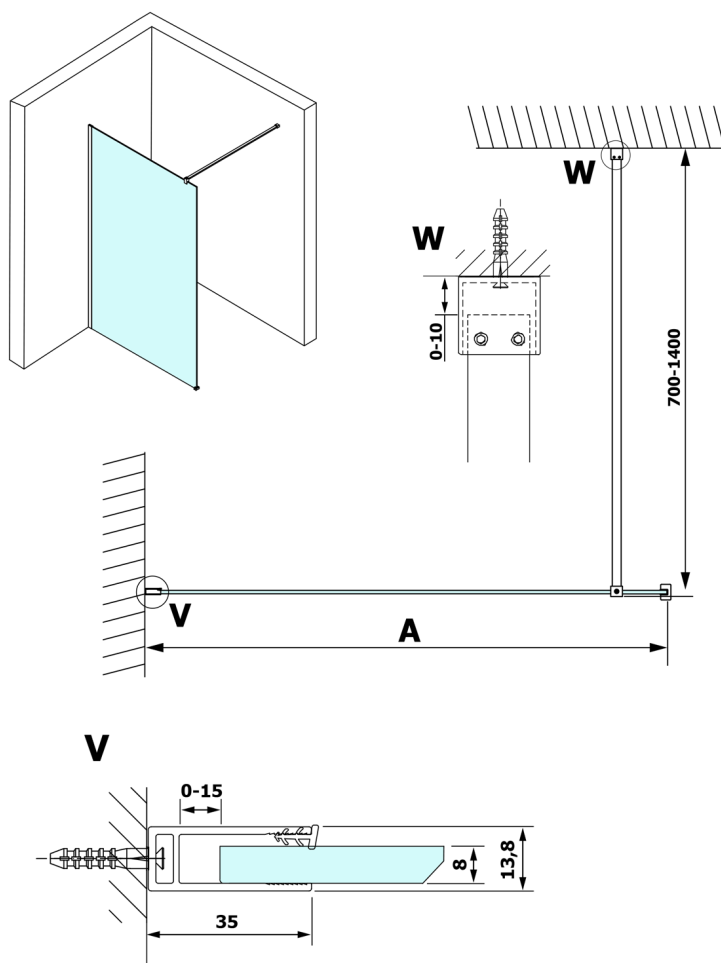

VARIO čiré sklo 1200x2000mm II. jakost

Objednací kód: GX1212_QM-01

Rozměry

Šířka: 1200 mm

Výška: 2000 mm

Parametry

Záruka: 2 roky

Technický list

MODEL	A
GX1270	685-700
GX1280	785-800
GX1290	885-900
GX1210	985-1000
GX1211	1085-1100
GX1212	1185-1200
GX1213	1285-1300
GX1214	1385-1400

MODEL	A
GX1270	679
GX1280	779
GX1290	879
GX1210	979
GX1211	1079
GX1212	1179
GX1213	1279
GX1214	1379