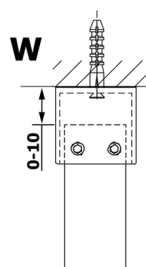

VARIO čiré sklo 1200x2000mm II. jakost

Objednací kód: GX1212_QM-01

Rozměry

Šířka: 1200 mm

Výška: 2000 mm

Parametry

Záruka: 2 roky

Technický list

MODEL	A
GX1270	685-700
GX1280	785-800
GX1290	885-900
GX1210	985-1000
GX1211	1085-1100
GX1212	1185-1200
GX1213	1285-1300
GX1214	1385-1400

MODEL	A
GX1270	679
GX1280	779
GX1290	879
GX1210	979
GX1211	1079
GX1212	1179
GX1213	1279
GX1214	1379