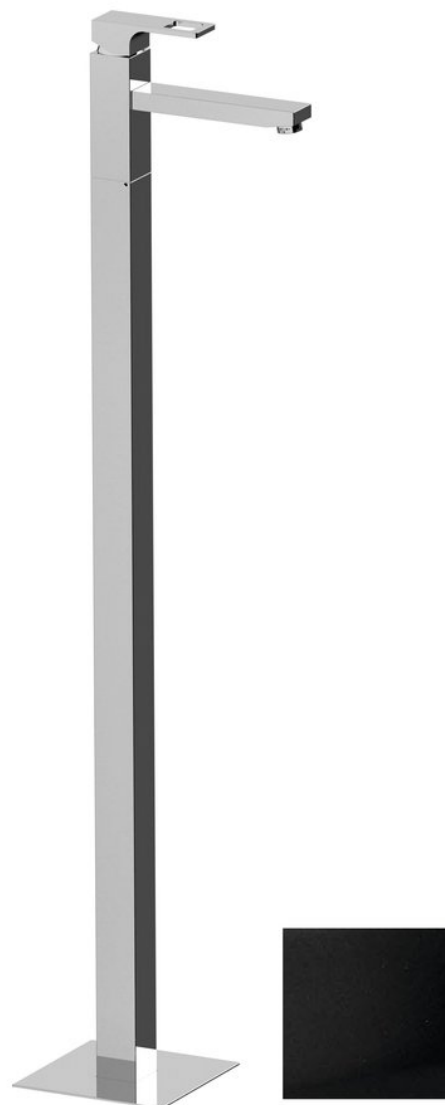

FORATA umyvadlová baterie na připojení do podlahy, černá mat

 **SAPHO**

Objednací kód: FT016/15

Základní informace

Značka: Sapho
Série: FORATA

Rozměry

Šířka: 42 mm
Výška: 1030 mm
Hloubka: 178 mm

Parametry

Barva: Černá mat
Materiál: Mosaz
Tvar: Hranaté
Instalace: Do podlahy
Druh ovládní: Páka
Průměr kartuše: 35 mm
Výška výtoku: 940 mm
Hmotnost / ks: 12.5 kg
Balení: 1 ks
Záruka: 6 let

Náhradní díly

KEROX ECO směšovací kartuše 35mm, nízká (Objednací kód: 2121B2)

KEROX směšovací kartuše 35mm, nízká (Objednací kód: 2121B)

Technický list