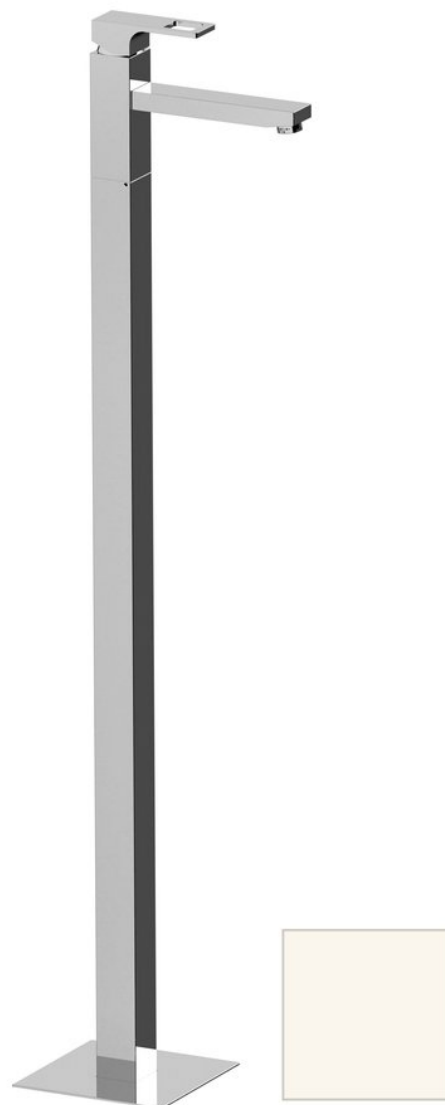

FORATA umyvadlová baterie na připojení do podlahy, bílá mat

 **SAPHO**

Objednací kód: FT016/14

Základní informace

Značka: Sapho
Série: FORATA

Rozměry

Šířka: 42 mm
Výška: 1030 mm
Hloubka: 178 mm

Parametry

Barva: Bílá mat
Materiál: Mosaz
Tvar: Hranaté
Instalace: Do podlahy
Druh ovládní: Páka
Průměr kartuše: 35 mm
Výška výtoku: 940 mm
Hmotnost / ks: 12.5 kg
Balení: 1 ks
Záruka: 6 let

Náhradní díly

KEROX ECO směšovací kartuše 35mm, nízká (Objednací kód: 2121B2)

KEROX směšovací kartuše 35mm, nízká (Objednací kód: 2121B)

Technický list