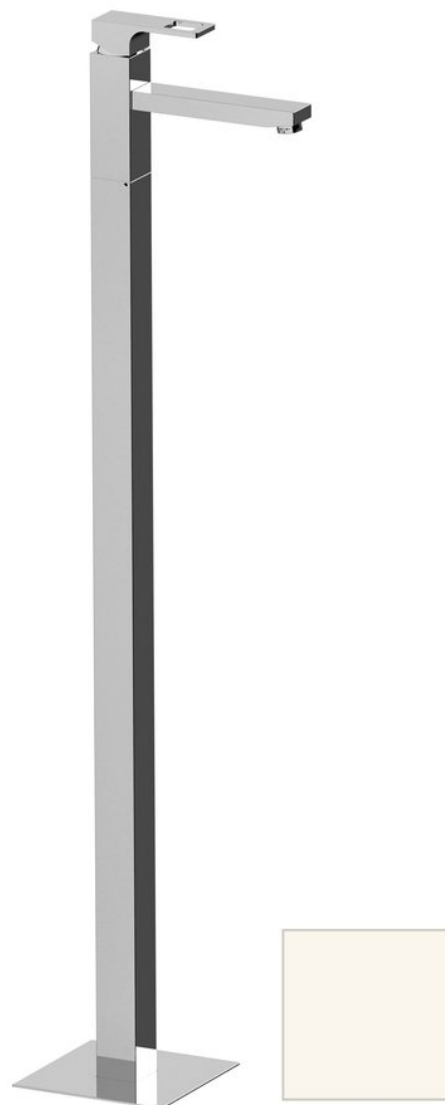

FORATA umyvadlová baterie na připojení do podlahy, bílá mat

Objednací kód: FT016/14

Základní informace

Značka: Sapho
Série: FORATA

Rozměry

Šířka: 42 mm
Výška: 1030 mm
Hloubka: 178 mm

Parametry

Barva: Bílá mat
Materiál: Mosaz
Tvar: Hranaté
Instalace: Do podlahy
Druh ovládní: Páka
Průměr kartuše: 35 mm
Výška výtoku: 940 mm
Hmotnost / ks: 12.5 kg
Balení: 1 ks
Záruka: 6 let

Náhradní díly

KEROX ECO směšovací kartuše 35mm, nízká (Objednací kód: 2121B2)

KEROX směšovací kartuše 35mm, nízká (Objednací kód: 2121B)

Technický list