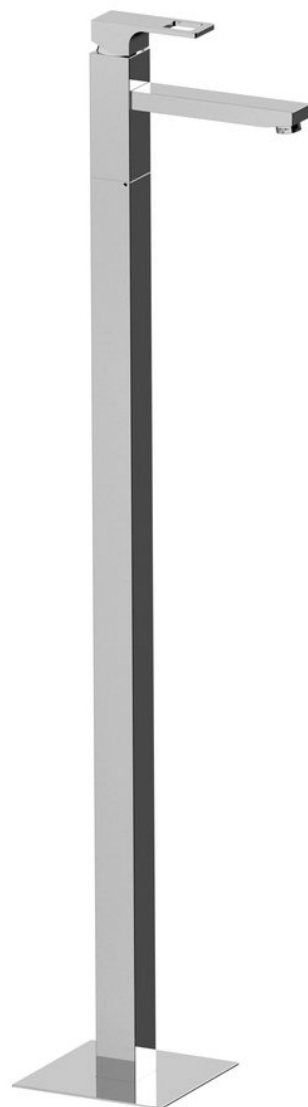

FORATA umyvadlová baterie na připojení do podlahy, chrom

 **SAPHO**

Objednací kód: FT016

Základní informace

Značka: Sapho
Série: FORATA

Rozměry

Šířka: 42 mm
Výška: 1030 mm
Hloubka: 178 mm

Parametry

Barva: Chrom
Materiál: Mosaz
Tvar: Hranaté
Instalace: Do podlahy
Druh ovládání: Páka
Průměr kartuše: 35 mm
Výška výtoku: 940 mm
Hmotnost / ks: 12.5 kg
Balení: 1 ks
Záruka: 6 let

Náhradní díly

KEROX ECO směšovací kartuše 35mm, nízká (Objednací kód: 2121B2)

KEROX směšovací kartuše 35mm, nízká (Objednací kód: 2121B)

Technický list