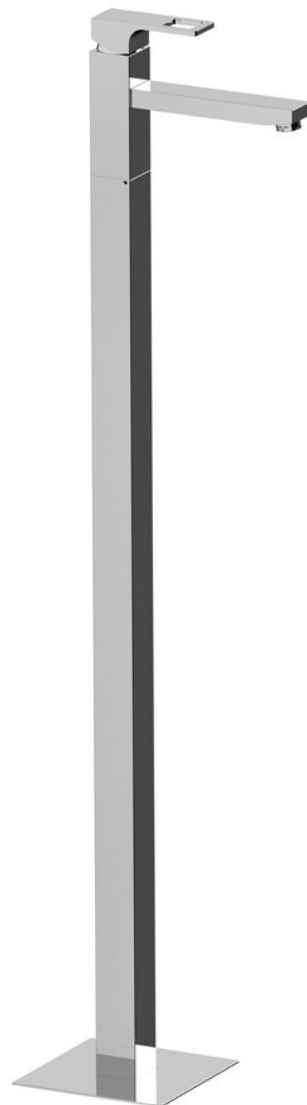

FORATA umyvadlová baterie na připojení do podlahy, chrom

 **SAPHO**

Objednací kód: FT016

Základní informace

Značka: Sapho
Série: FORATA

Rozměry

Šířka: 42 mm
Výška: 1030 mm
Hloubka: 178 mm

Parametry

Barva: Chrom
Materiál: Mosaz
Tvar: Hranaté
Instalace: Do podlahy
Druh ovládání: Páka
Průměr kartuše: 35 mm
Výška výtoku: 940 mm
Hmotnost / ks: 12.5 kg
Balení: 1 ks
Záruka: 6 let

Náhradní díly

KEROX ECO směšovací kartuše 35mm, nízká (Objednací kód: 2121B2)

KEROX směšovací kartuše 35mm, nízká (Objednací kód: 2121B)

Technický list