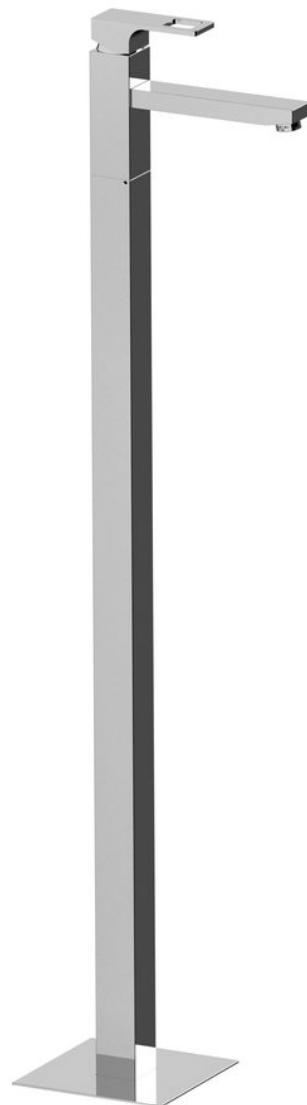

# FORATA umyvadlová baterie na připojení do podlahy, chrom

 **SAPHO**

Objednací kód: FT016

## Základní informace

Značka: Sapho  
Série: FORATA

## Rozměry

Šířka: 42 mm  
Výška: 1030 mm  
Hloubka: 178 mm

## Parametry

Barva: Chrom  
Materiál: Mosaz  
Tvar: Hranaté  
Instalace: Do podlahy  
Druh ovládní: Páka  
Průměr kartuše: 35 mm  
Výška výtoku: 940 mm  
Hmotnost / ks: 12.5 kg  
Balení: 1 ks  
Záruka: 6 let