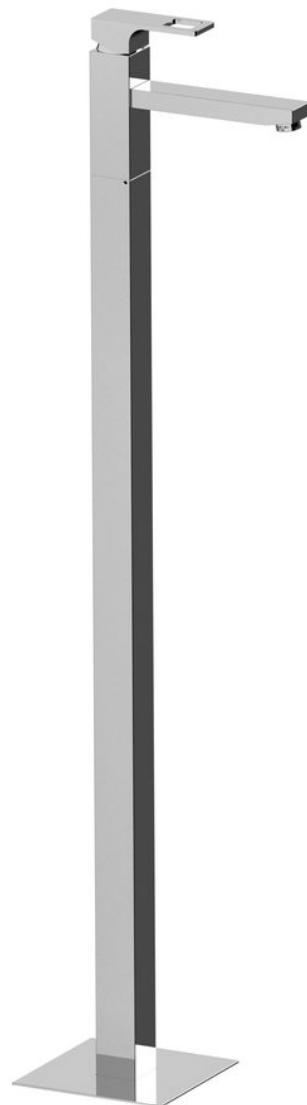

FORATA umyvadlová baterie na připojení do podlahy, chrom

 **SAPHO**

Objednací kód: FT016

Základní informace

Značka: Sapho
Série: FORATA

Rozměry

Šířka: 42 mm
Výška: 1030 mm
Hloubka: 178 mm

Parametry

Barva: Chrom
Materiál: Mosaz
Tvar: Hranaté
Instalace: Do podlahy
Druh ovládní: Páka
Průměr kartuše: 35 mm
Výška výtoku: 940 mm
Hmotnost / ks: 12.5 kg
Balení: 1 ks
Záruka: 6 let

Náhradní díly

KEROX ECO směšovací kartuše 35mm, nízká (Objednací kód: 2121B2)

KEROX směšovací kartuše 35mm, nízká (Objednací kód: 2121B)

Technický list