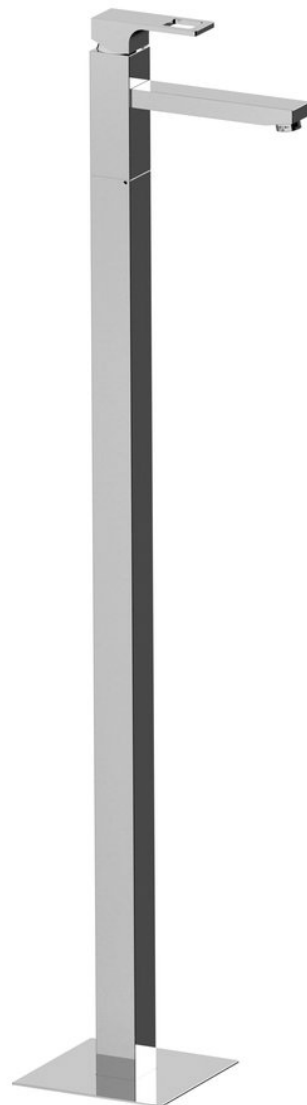

FORATA umyvadlová baterie na připojení do podlahy, chrom

Objednací kód: FT016

Základní informace

Značka: Sapho
Série: FORATA

Rozměry

Šířka: 42 mm
Výška: 1030 mm
Hloubka: 178 mm

Parametry

Barva: Chrom
Materiál: Mosaz
Tvar: Hranaté
Instalace: Do podlahy
Druh ovládání: Páka
Průměr kartuše: 35 mm
Výška výtoku: 940 mm
Hmotnost / ks: 12.5 kg
Balení: 1 ks
Záruka: 6 let

Náhradní díly

KEROX ECO směšovací kartuše 35mm, nízká (Objednací kód: 2121B2)
KEROX směšovací kartuše 35mm, nízká (Objednací kód: 2121B)

Technický list