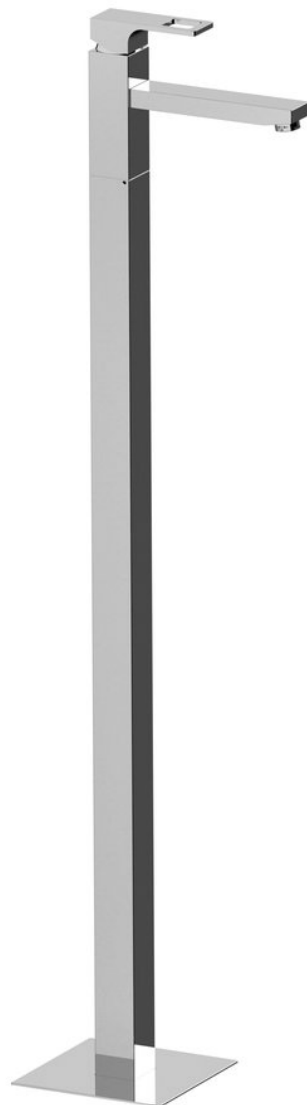

FORATA umyvadlová baterie na připojení do podlahy, chrom

 **SAPHO**

Objednací kód: FT016

Základní informace

Značka: Sapho
Série: FORATA

Rozměry

Šířka: 42 mm
Výška: 1030 mm
Hloubka: 178 mm

Parametry

Barva: Chrom
Materiál: Mosaz
Tvar: Hranaté
Instalace: Do podlahy
Druh ovládní: Páka
Průměr kartuše: 35 mm
Výška výtoku: 940 mm
Hmotnost / ks: 12.5 kg
Balení: 1 ks
Záruka: 6 let

Náhradní díly

KEROX ECO směšovací kartuše 35mm, nízká (Objednací kód: 2121B2)

KEROX směšovací kartuše 35mm, nízká (Objednací kód: 2121B)

Technický list