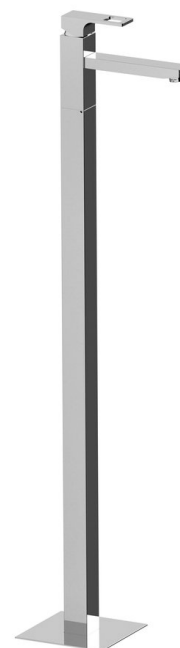

FORATA umyvadlová baterie na připojení do podlahy, chrom

Objednací kód: FT016

Rozměry

Šířka: 42 mm
 Výška: 1030 mm
 Hloubka: 178 mm

Parametry

Barva: Chrom
 Materiál: Mosaz
 Záruka: 6 let

Technický list