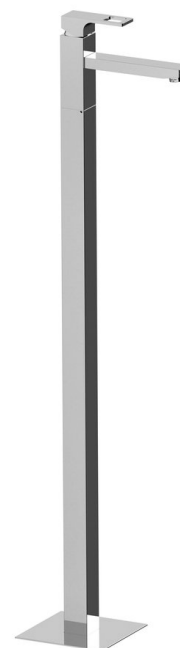

## FORATA umyvadlová baterie s připojením do podlahy, chrom

Objednací kód: FT016

### Rozměry

Šířka: 42 mm  
 Výška: 1030 mm  
 Hloubka: 178 mm

### Parametry

Barva: Chrom  
 Materiál: Mosaz  
 Záruka: 6 let