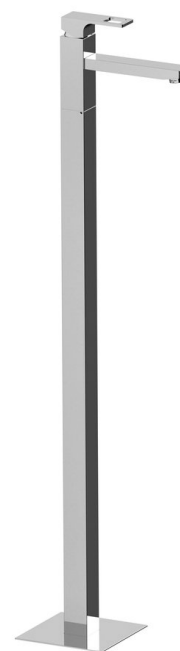

FORATA umyvadlová baterie na připojení do podlahy, chrom

 **SAPHO**

Objednací kód: FT016

Rozměry

Šířka: 42 mm
Výška: 1030 mm
Hloubka: 178 mm

Parametry

Barva: Chrom
Materiál: Mosaz
Záruka: 6 let

Technický list