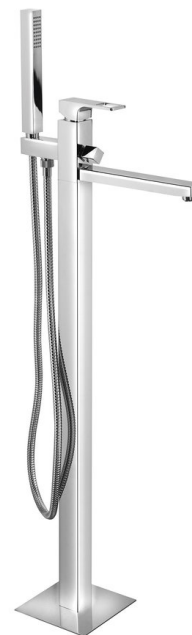

FORATA vanová baterie na připojení do podlahy, chrom

SAPHO

Objednací kód: FT021

Rozměry

Šířka: 42 mm
Výška: 927 mm
Hloubka: 215 mm

Parametry

Barva: Chrom
Materiál: Mosaz
Záruka: 6 let

Technický list