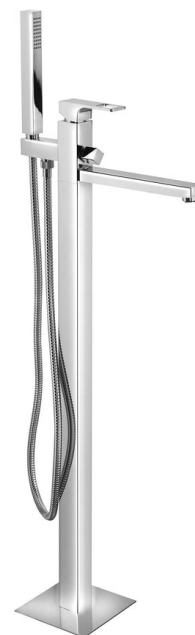

FORATA vanová baterie na připojení do podlahy, chrom

Objednací kód: FT021

Rozměry

Šířka: 42 mm
 Výška: 927 mm
 Hloubka: 215 mm

Parametry

Barva: Chrom
 Materiál: Mosaz
 Záruka: 6 let

Technický list