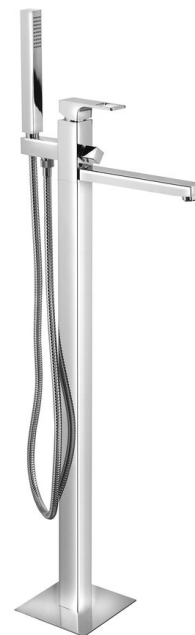

FORATA vanová baterie na připojení do podlahy, chrom

SAPHO

Objednací kód: FT021

Rozměry

Šířka: 42 mm
Výška: 927 mm
Hloubka: 215 mm

Parametry

Barva: Chrom
Materiál: Mosaz
Záruka: 6 let

Technický list