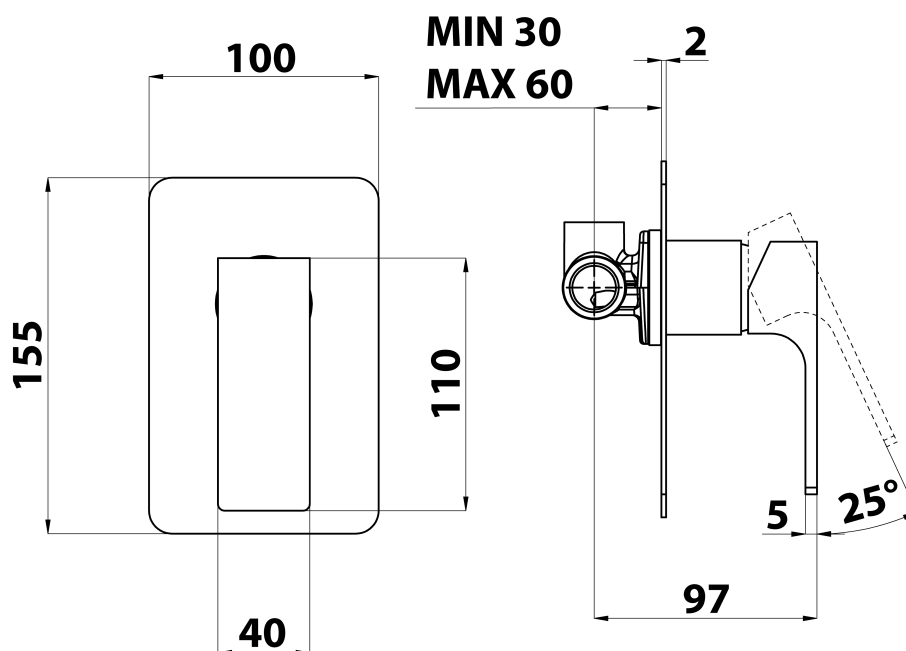

FORATA podomítková sprchová baterie, 1 výstup, černá mat

Objednací kód: FT041/15

Základní informace

Značka: Sapho
Série: FORATA

Rozměry

Šířka: 100 mm
Výška: 155 mm

Parametry

Barva: Černá mat
Materiál: Mosaz
Tvar: Hranaté
Instalace: Podomítková
Druh ovládní: Páka
Průměr kartuše: 35 mm
Ostatní: Jednocestné
Hmotnost / ks: 1.296 kg
Balení: 1 ks
Záruka: 6 let

Náhradní díly

KEROX ECO směšovací kartuše 35mm, nízká (Objednací kód: 2121B2)
KEROX směšovací kartuše 35mm, nízká (Objednací kód: 2121B)

Technický list

**SHOWER OUTLET
G1/2"**

**COLD WATER
G1/2"**

**HOT WATER
G1/2"**