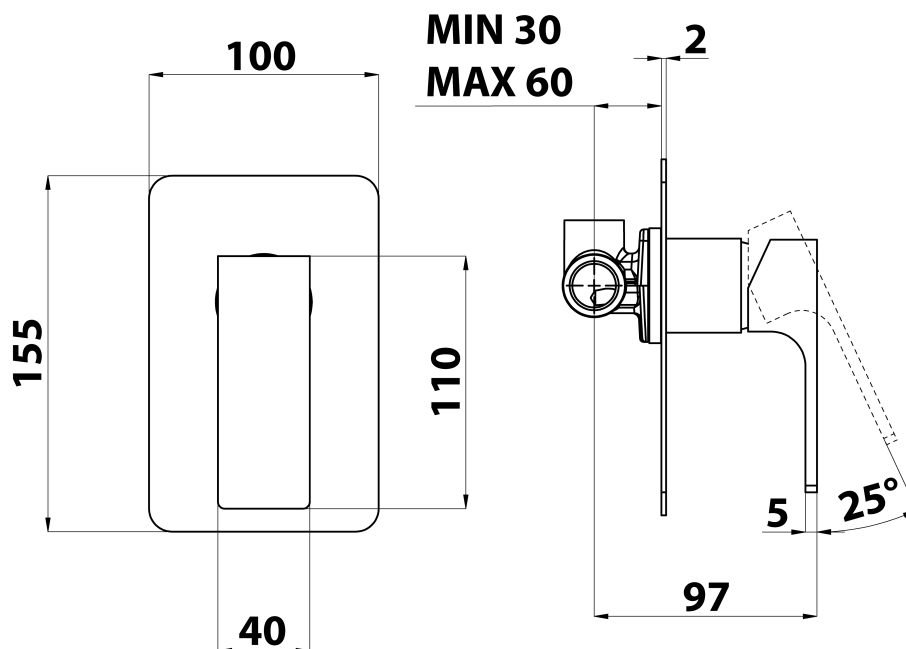

## Rozměry

Šířka: 100 mm  
Výška: 155 mm

## Parametry

Barva: Černá mat  
Materiál: Mosaz  
Tvar: Hranaté  
Instalace: Podomítková  
Druh ovládní: Páka  
Průměr kartuše: 35 mm  
Ostatní: Jednocestné  
Hmotnost / ks: 1.296 kg  
Balení: 1 ks  
Záruka: 6 let

## Náhradní díly

KEROX ECO směšovací kartuše 35mm, nízká (Objednací kód: 2121B2)  
KEROX směšovací kartuše 35mm, nízká (Objednací kód: 2121B)

Technický list

**SHOWER OUTLET  
G1/2"**

**COLD WATER  
G1/2"**

**HOT WATER  
G1/2"**