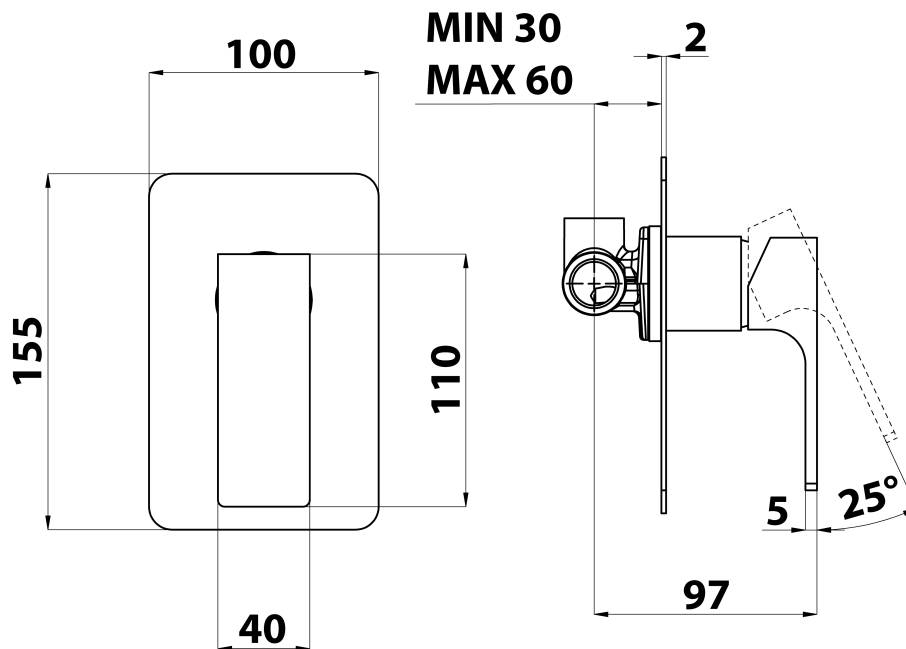

FORATA podomítková sprchová baterie, 1 výstup, černá mat

Objednací kód: FT041/15

Základní informace

Značka: Sapho
Série: FORATA

Rozměry

Šířka: 100 mm
Výška: 155 mm

Parametry

Barva: Černá mat
Materiál: Mosaz
Tvar: Hranaté
Instalace: Podomítková
Druh ovládní: Páka
Průměr kartuše: 35 mm
Ostatní: Jednocestné
Hmotnost / ks: 1.296 kg
Balení: 1 ks
Záruka: 6 let

Náhradní díly

KEROX ECO směšovací kartuše 35mm, nízká (Objednací kód: 2121B2)
KEROX směšovací kartuše 35mm, nízká (Objednací kód: 2121B)

Technický list

**SHOWER OUTLET
G1/2"**

**COLD WATER
G1/2"**

**HOT WATER
G1/2"**