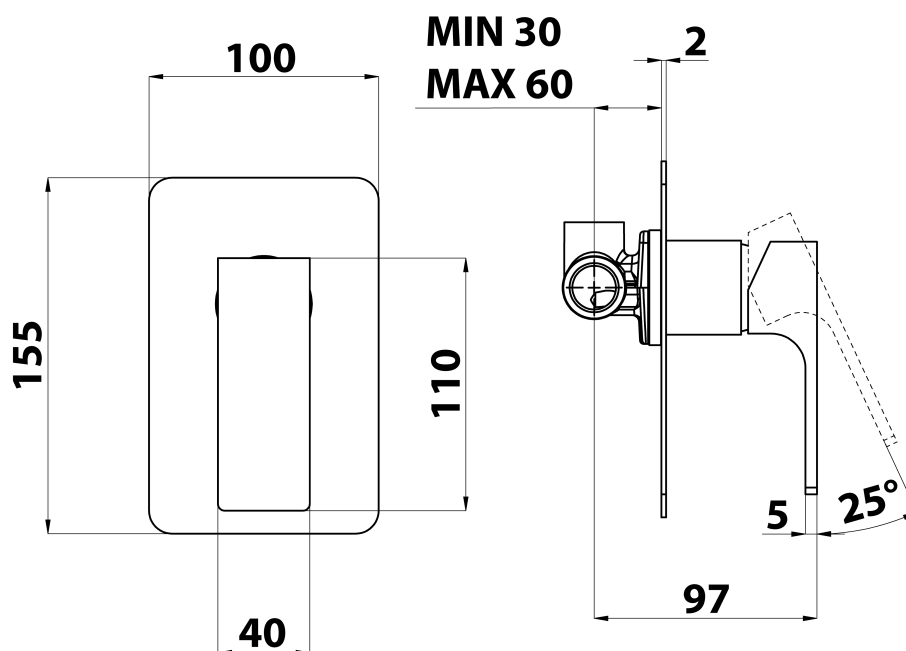

## Rozměry

Šířka: 100 mm  
Výška: 155 mm

## Parametry

Barva: Černá mat  
Materiál: Mosaz  
Tvar: Hranaté  
Instalace: Podomítková  
Druh ovládní: Páka  
Průměr kartuše: 35 mm  
Ostatní: Jednocestné  
Hmotnost / ks: 1.296 kg  
Balení: 1 ks  
Záruka: 6 let

## Náhradní díly

KEROX ECO směšovací kartuše 35mm, nízká (Objednací kód: 2121B2)  
KEROX směšovací kartuše 35mm, nízká (Objednací kód: 2121B)

Technický list

**SHOWER OUTLET  
G1/2"**

**COLD WATER  
G1/2"**

**HOT WATER  
G1/2"**