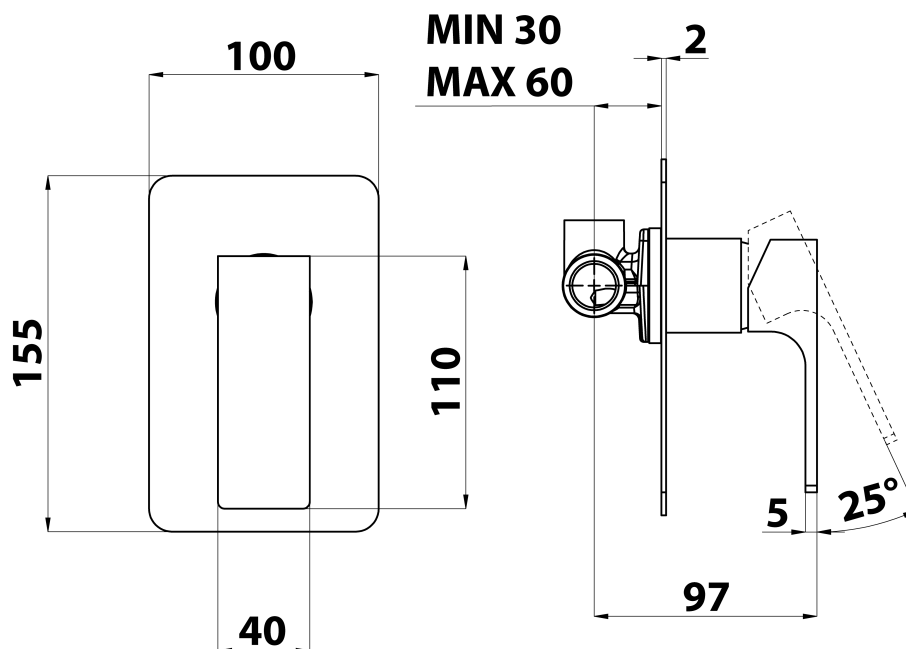

FORATA podomítková sprchová baterie, 1 výstup, bílá mat

Objednací kód: FT041/14

Základní informace

Značka: Sapho
Série: FORATA

Rozměry

Šířka: 100 mm
Výška: 155 mm

Parametry

Barva: Bílá mat
Materiál: Mosaz
Tvar: Hranaté
Instalace: Podomítková
Druh ovládní: Páka
Průměr kartuše: 35 mm
Ostatní: Jednocestné
Hmotnost / ks: 1.296 kg
Balení: 1 ks
Záruka: 6 let

Náhradní díly

KEROX ECO směšovací kartuše 35mm, nízká (Objednací kód: 2121B2)
KEROX směšovací kartuše 35mm, nízká (Objednací kód: 2121B)

Technický list

**SHOWER OUTLET
G1/2"**

**COLD WATER
G1/2"**

**HOT WATER
G1/2"**