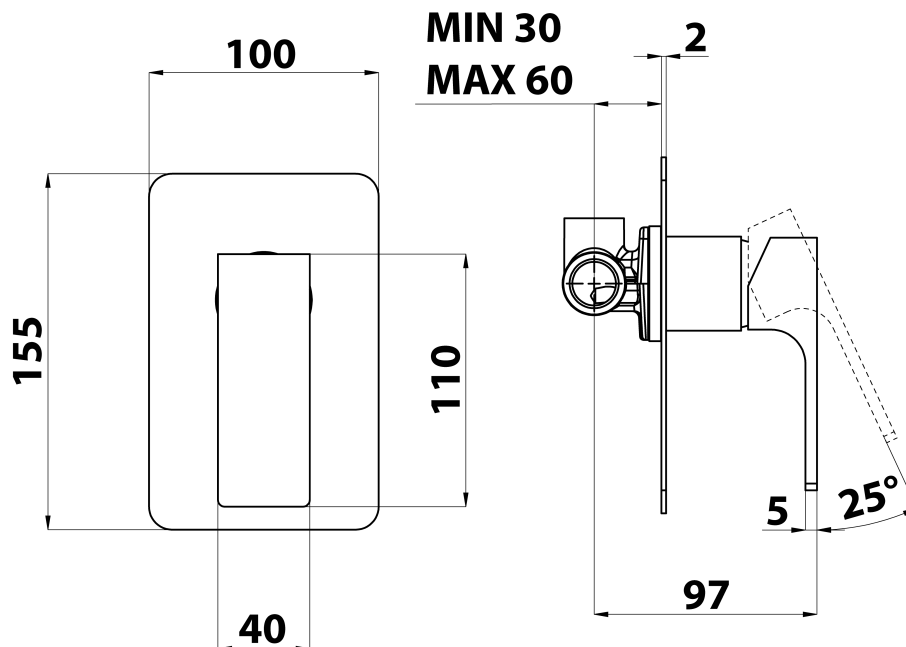

## Rozměry

Šířka: 100 mm  
Výška: 155 mm

## Parametry

Barva: Bílá mat  
Materiál: Mosaz  
Tvar: Hranaté  
Instalace: Podomítková  
Druh ovládní: Páka  
Průměr kartuše: 35 mm  
Ostatní: Jednocestné  
Hmotnost / ks: 1.296 kg  
Balení: 1 ks  
Záruka: 6 let

## Náhradní díly

KEROX ECO směšovací kartuše 35mm, nízká (Objednací kód: 2121B2)  
KEROX směšovací kartuše 35mm, nízká (Objednací kód: 2121B)

Technický list

**SHOWER OUTLET  
G1/2"**

**COLD WATER  
G1/2"**

**HOT WATER  
G1/2"**