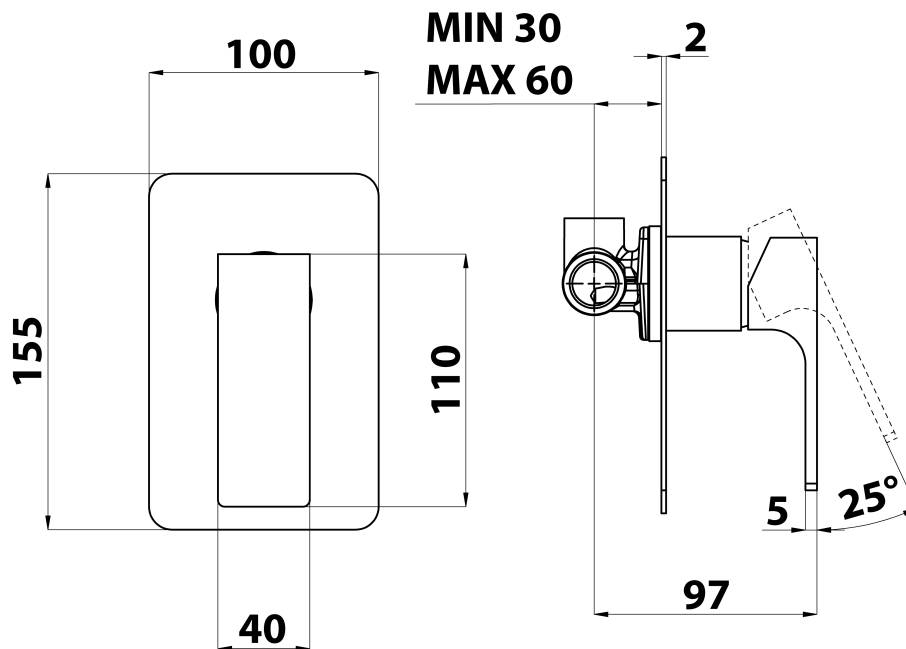

FORATA podomítková sprchová baterie, 1 výstup, bílá mat

Objednací kód: FT041/14

Základní informace

Značka: Sapho
Série: FORATA

Rozměry

Šířka: 100 mm
Výška: 155 mm

Parametry

Barva: Bílá mat
Materiál: Mosaz
Tvar: Hranaté
Instalace: Podomítková
Druh ovládní: Páka
Průměr kartuše: 35 mm
Ostatní: Jednocestné
Hmotnost / ks: 1.296 kg
Balení: 1 ks
Záruka: 6 let

Náhradní díly

KEROX ECO směšovací kartuše 35mm, nízká (Objednací kód: 2121B2)
KEROX směšovací kartuše 35mm, nízká (Objednací kód: 2121B)

Technický list

**SHOWER OUTLET
G1/2"**

**COLD WATER
G1/2"**

**HOT WATER
G1/2"**