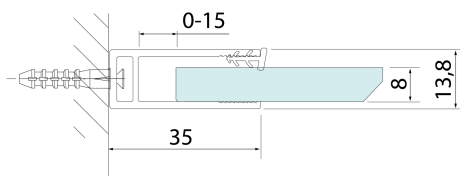

SPITZA sprchová zástěna WALK-IN, 1100mm

Objednací kód: 750.110.1

Rozměry

Výška: 2000 mm

Hloubka: 1100 mm

Parametry

Záruka: 2 roky

Technický list

detail X

MODEL	A
750.080.1	785-800
750.090.1	885-900
750.100.1	985-1000
750.110.1	1085-1100
750.120.1	1185-1200