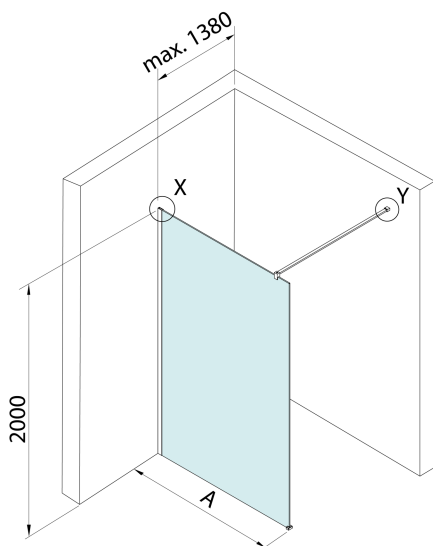

SPITZA sprchová zástěna WALK-IN, 1100mm

Objednací kód: 750.110.1

Rozměry

Výška: 2000 mm

Hloubka: 1100 mm

Parametry

Záruka: 2 roky

Technický list

detail X

MODEL	A
750.080.1	785-800
750.090.1	885-900
750.100.1	985-1000
750.110.1	1085-1100
750.120.1	1185-1200