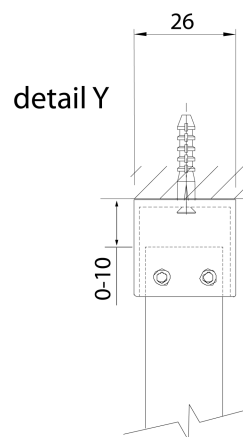

SPITZA sprchová zástěna WALK-IN, 1100mm

Objednací kód: 750.110.1

Rozměry

Výška: 2000 mm

Hloubka: 1100 mm

Parametry

Záruka: 2 roky

Technický list

detail X

MODEL	A
750.080.1	785-800
750.090.1	885-900
750.100.1	985-1000
750.110.1	1085-1100
750.120.1	1185-1200