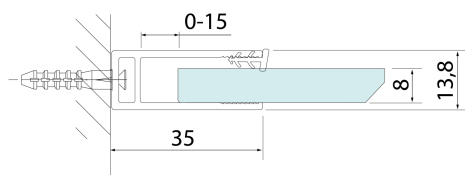

SPITZA sprchová zástěna WALK-IN, 1100mm

BRUCKNER

Objednací kód: 750.110.1

Rozměry

Výška: 2000 mm

Hloubka: 1100 mm

Parametry

Záruka: 2 roky

Technický list

detail Y

detail X

MODEL	A
750.080.1	785-800
750.090.1	885-900
750.100.1	985-1000
750.110.1	1085-1100
750.120.1	1185-1200