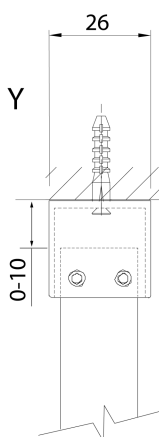

SPITZA sprchová zástěna WALK-IN, 1100mm

BRUCKNER

Objednací kód: 750.110.1

Rozměry

Výška: 2000 mm

Hloubka: 1100 mm

Parametry

Záruka: 2 roky

Technický list

detail Y

detail X

MODEL	A
750.080.1	785-800
750.090.1	885-900
750.100.1	985-1000
750.110.1	1085-1100
750.120.1	1185-1200