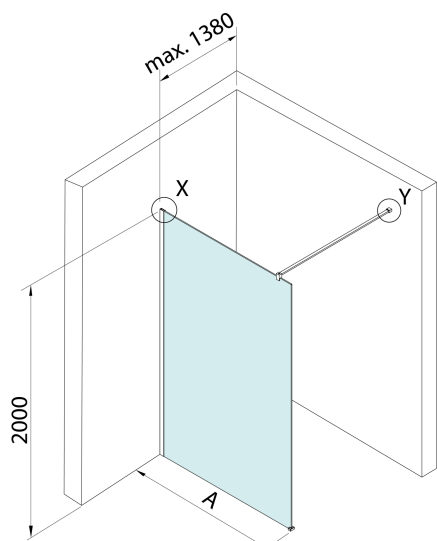

SPITZA sprchová zástěna WALK-IN, 1100mm

BRUCKNER

Objednací kód: 750.110.1

Rozměry

Výška: 2000 mm

Hloubka: 1100 mm

Parametry

Záruka: 2 roky

Technický list

detail Y

detail X

MODEL	A
750.080.1	785-800
750.090.1	885-900
750.100.1	985-1000
750.110.1	1085-1100
750.120.1	1185-1200