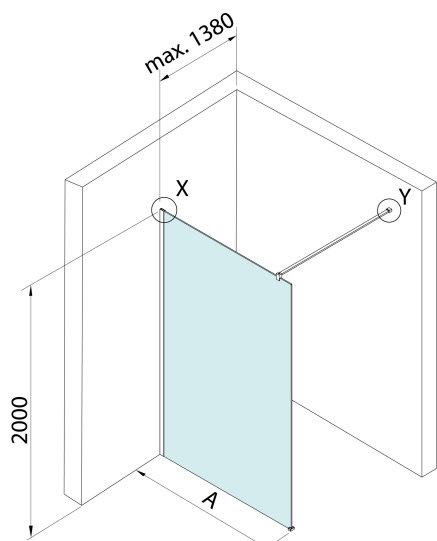

## Rozměry

Výška: 2000 mm

Hloubka: 1000 mm

## Technický list

detail Y

detail X

MODEL	A
750.080.1	785-800
750.090.1	885-900
750.100.1	985-1000
750.110.1	1085-1100
750.120.1	1185-1200