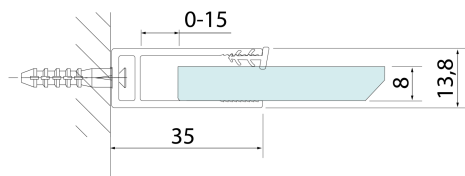

## Rozměry

Výška: 2000 mm

Hloubka: 1000 mm

## Technický list

detail Y

detail X

MODEL	A
750.080.1	785-800
750.090.1	885-900
750.100.1	985-1000
750.110.1	1085-1100
750.120.1	1185-1200