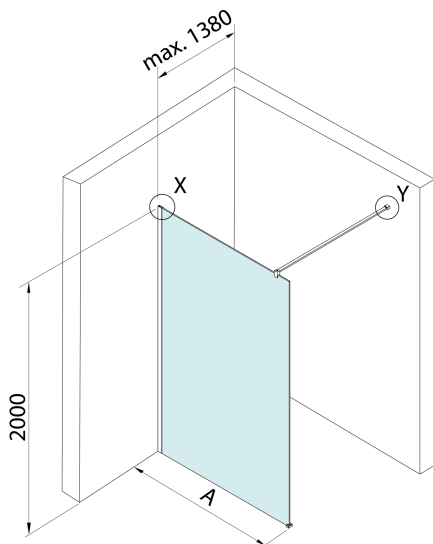

SPITZA sprchová zástěna WALK-IN, 1000mm

Objednací kód: 750.100.1

Rozměry

Výška: 2000 mm

Hloubka: 1000 mm

Parametry

Záruka: 2 roky

Technický list

detail X

MODEL	A
750.080.1	785-800
750.090.1	885-900
750.100.1	985-1000
750.110.1	1085-1100
750.120.1	1185-1200