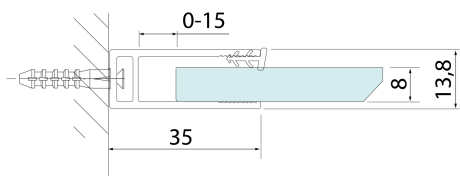

SPITZA sprchová zástěna WALK-IN, 1000mm

Objednací kód: 750.100.1

Rozměry

Výška: 2000 mm

Hloubka: 1000 mm

Parametry

Záruka: 2 roky

Technický list

detail X

MODEL	A
750.080.1	785-800
750.090.1	885-900
750.100.1	985-1000
750.110.1	1085-1100
750.120.1	1185-1200