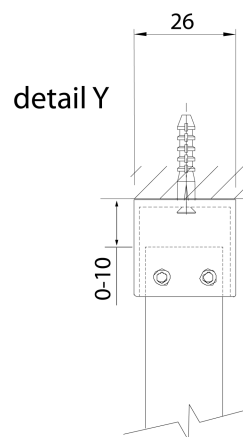

SPITZA sprchová zástěna WALK-IN, 1000mm

Objednací kód: 750.100.1

Rozměry

Výška: 2000 mm

Hloubka: 1000 mm

Parametry

Záruka: 2 roky

Technický list

detail X

MODEL	A
750.080.1	785-800
750.090.1	885-900
750.100.1	985-1000
750.110.1	1085-1100
750.120.1	1185-1200