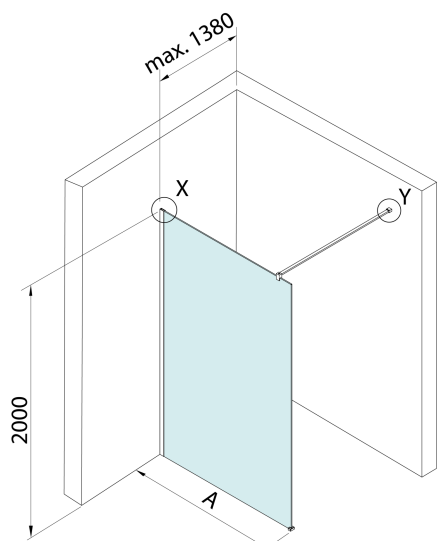

SPITZA sprchová zástěna WALK-IN, 900mm

BRUCKNER

Objednací kód: 750.090.1

Rozměry

Výška: 2000 mm

Hloubka: 900 mm

Parametry

Záruka: 2 roky

Technický list

detail Y

detail X

MODEL	A
750.080.1	785-800
750.090.1	885-900
750.100.1	985-1000
750.110.1	1085-1100
750.120.1	1185-1200