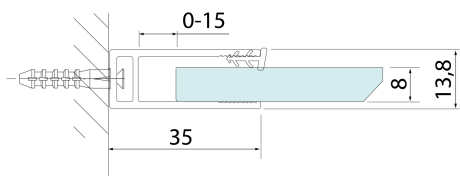

SPITZA sprchová zástěna WALK-IN, 900mm

Objednací kód: 750.090.1

Rozměry

Výška: 2000 mm

Hloubka: 900 mm

Parametry

Záruka: 2 roky

Technický list

detail X

MODEL	A
750.080.1	785-800
750.090.1	885-900
750.100.1	985-1000
750.110.1	1085-1100
750.120.1	1185-1200