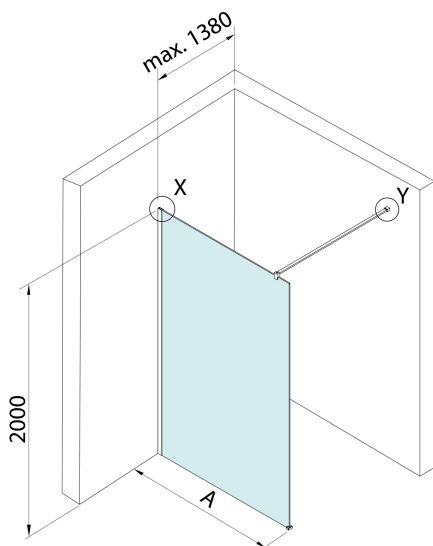

SPITZA sprchová zástěna WALK-IN, 900mm

Objednací kód: 750.090.1

Rozměry

Výška: 2000 mm

Hloubka: 900 mm

Parametry

Záruka: 2 roky

Technický list

detail X

MODEL	A
750.080.1	785-800
750.090.1	885-900
750.100.1	985-1000
750.110.1	1085-1100
750.120.1	1185-1200