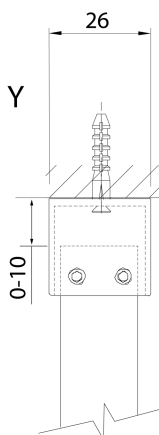

SPITZA sprchová zástěna WALK-IN, 900mm

BRUCKNER

Objednací kód: 750.090.1

Rozměry

Výška: 2000 mm

Hloubka: 900 mm

Parametry

Záruka: 2 roky

Technický list

detail Y

detail X

MODEL	A
750.080.1	785-800
750.090.1	885-900
750.100.1	985-1000
750.110.1	1085-1100
750.120.1	1185-1200