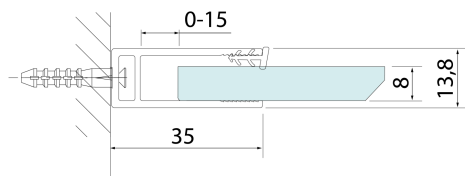

SPITZA sprchová zástěna WALK-IN, 900mm

BRUCKNER

Objednací kód: 750.090.1

Rozměry

Výška: 2000 mm

Hloubka: 900 mm

Parametry

Záruka: 2 roky

Technický list

detail Y

detail X

MODEL	A
750.080.1	785-800
750.090.1	885-900
750.100.1	985-1000
750.110.1	1085-1100
750.120.1	1185-1200