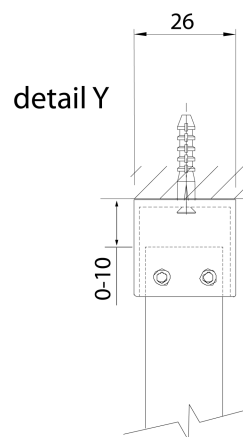

SPITZA sprchová zástěna WALK-IN, 900mm

Objednací kód: 750.090.1

Rozměry

Výška: 2000 mm

Hloubka: 900 mm

Parametry

Záruka: 2 roky

Technický list

detail X

MODEL	A
750.080.1	785-800
750.090.1	885-900
750.100.1	985-1000
750.110.1	1085-1100
750.120.1	1185-1200