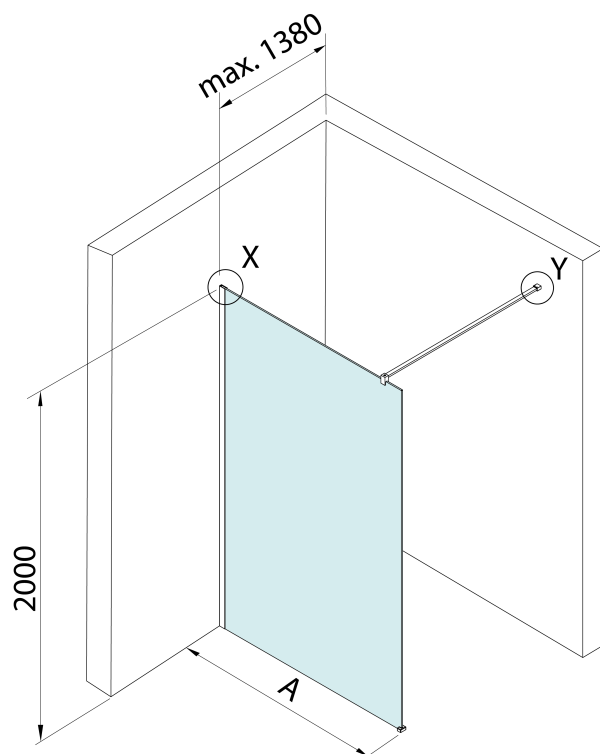

Objednací kód: 750.080.1

Základní informace

Značka: Bruckner

Série: SPITZA

Rozměry

Výška: 2000 mm

Hloubka: 800 mm

Parametry

Barva profilu: Chrom - Leštěný hliník

Tvar: Jednotěnná pevná

Typ výplně: Čiré sklo

Tloušťka skla: 8 mm

Hmotnost / ks: 34.6 kg

Balení: 1 ks

Záruka: 2 roky

Technický list

detail X

MODEL	A
750.080.1	785-800
750.090.1	885-900
750.100.1	985-1000
750.110.1	1085-1100
750.120.1	1185-1200