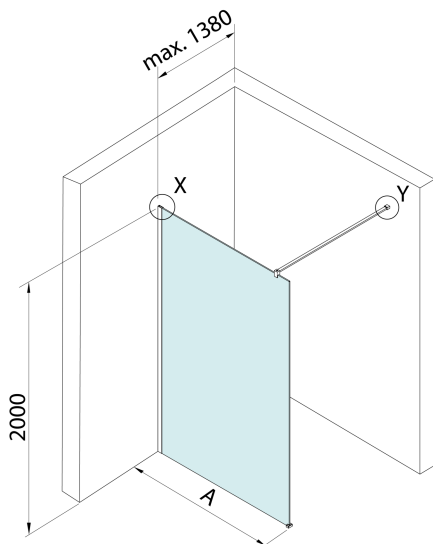

SPITZA sprchová zástěna WALK-IN, 800mm

Objednací kód: 750.080.1

Rozměry

Výška: 2000 mm

Hloubka: 800 mm

Parametry

Záruka: 2 roky

Technický list

detail X

MODEL	A
750.080.1	785-800
750.090.1	885-900
750.100.1	985-1000
750.110.1	1085-1100
750.120.1	1185-1200