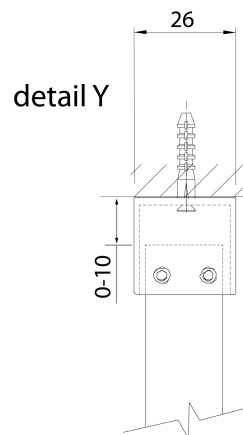

SPITZA sprchová zástěna WALK-IN, 800mm

Objednací kód: 750.080.1

Rozměry

Výška: 2000 mm

Hloubka: 800 mm

Parametry

Záruka: 2 roky

Technický list

detail X

MODEL	A
750.080.1	785-800
750.090.1	885-900
750.100.1	985-1000
750.110.1	1085-1100
750.120.1	1185-1200