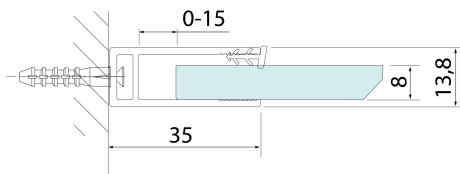

SPITZA sprchová zástěna WALK-IN, 800mm

Objednací kód: 750.080.1

Rozměry

Výška: 2000 mm

Hloubka: 800 mm

Parametry

Záruka: 2 roky

Technický list

detail X

MODEL	A
750.080.1	785-800
750.090.1	885-900
750.100.1	985-1000
750.110.1	1085-1100
750.120.1	1185-1200