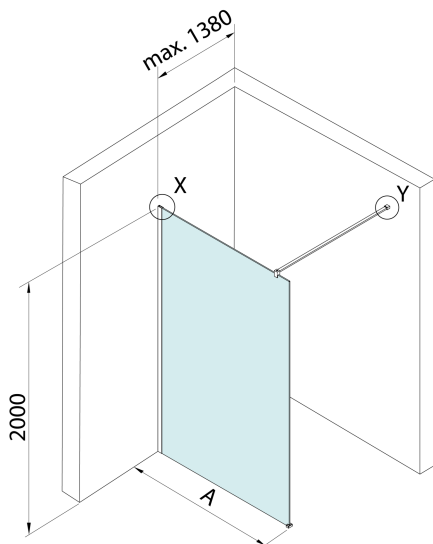

SPITZA sprchová zástěna WALK-IN, 800mm

Objednací kód: 750.080.1

Rozměry

Výška: 2000 mm

Hloubka: 800 mm

Parametry

Záruka: 2 roky

Technický list

detail X

| MODEL | A |
|-----------|-----------|
| 750.080.1 | 785-800 |
| 750.090.1 | 885-900 |
| 750.100.1 | 985-1000 |
| 750.110.1 | 1085-1100 |
| 750.120.1 | 1185-1200 |