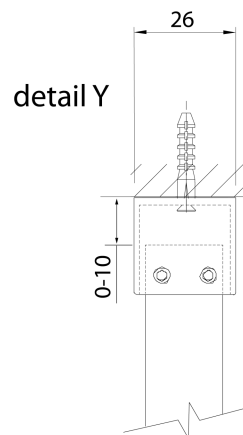

SPITZA sprchová zástěna WALK-IN, 800mm

Objednací kód: 750.080.1

Rozměry

Výška: 2000 mm

Hloubka: 800 mm

Parametry

Záruka: 2 roky

Technický list

detail X

| MODEL | A |
|-----------|-----------|
| 750.080.1 | 785-800 |
| 750.090.1 | 885-900 |
| 750.100.1 | 985-1000 |
| 750.110.1 | 1085-1100 |
| 750.120.1 | 1185-1200 |