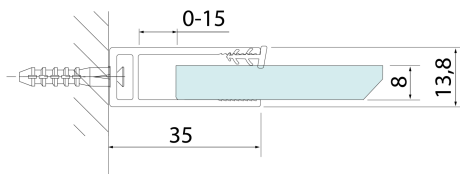

SPITZA sprchová zástěna WALK-IN, 800mm

Objednací kód: 750.080.1

Rozměry

Výška: 2000 mm

Hloubka: 800 mm

Parametry

Záruka: 2 roky

Technický list

detail X

| MODEL | A |
|-----------|-----------|
| 750.080.1 | 785-800 |
| 750.090.1 | 885-900 |
| 750.100.1 | 985-1000 |
| 750.110.1 | 1085-1100 |
| 750.120.1 | 1185-1200 |