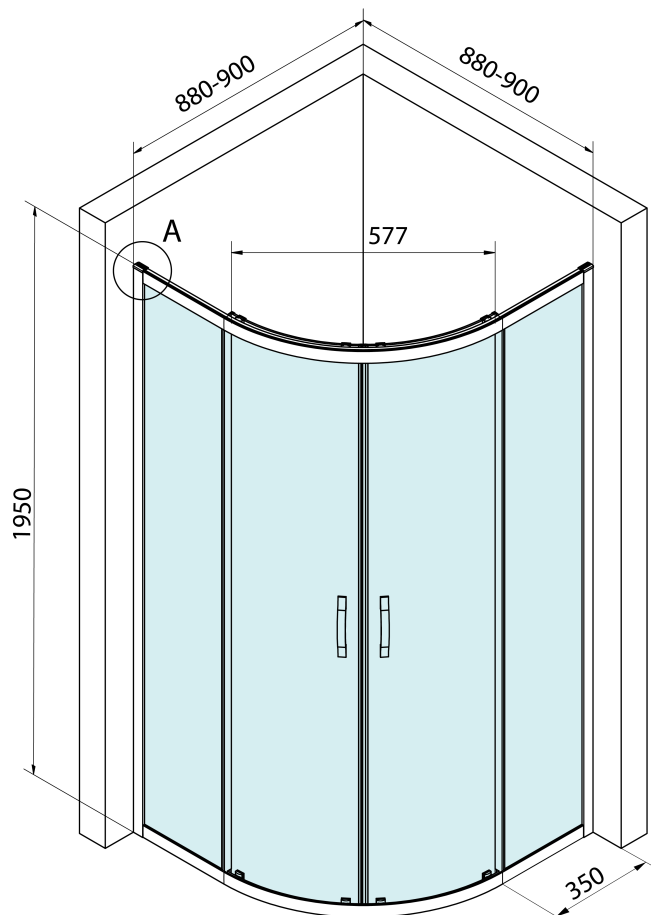

Technický list