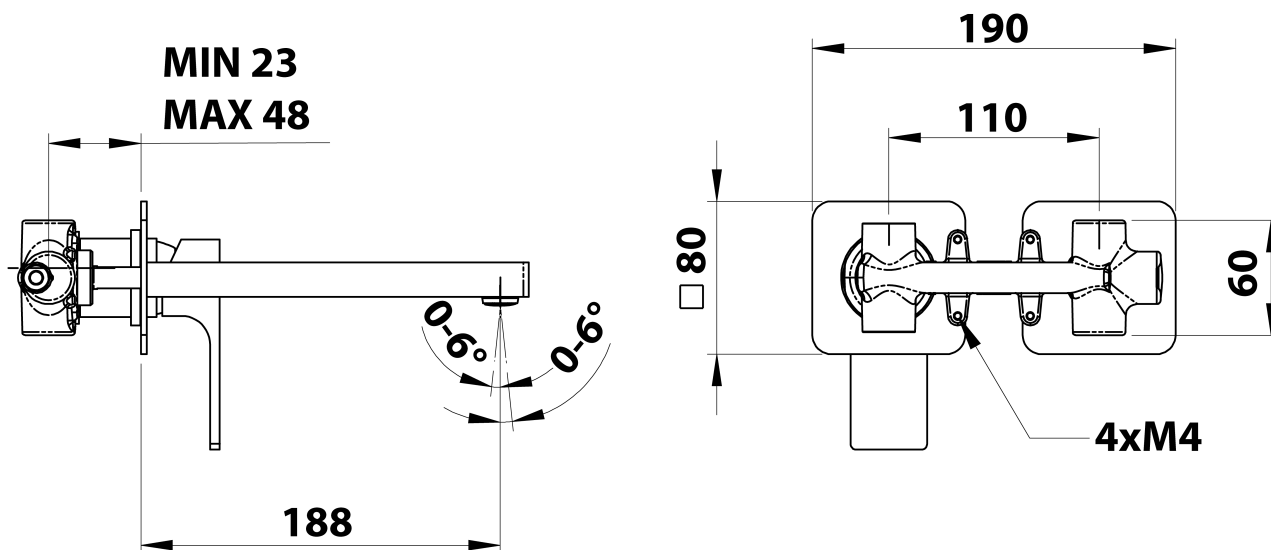

FORATA podomítková umyvadlová baterie, délka hubice 20cm, černá mat

Objednací kód: FT018/15

Základní informace

Značka: Sapho
Série: FORATA

Rozměry

Šířka: 190 mm
Výška: 80 mm
Hloubka: 188 mm

Parametry

Barva: Černá mat
Materiál: Mosaz
Tvar: Hranaté
Instalace: Podomítková
Druh ovládní: Páka
Průměr kartuše: 35 mm
Hmotnost / ks: 3.063 kg
Balení: 1 ks
Záruka: 6 let

Náhradní díly

KEROX ECO směšovací kartuše 35mm, nízká (Objednací kód: 2121B2)

KEROX směšovací kartuše 35mm, nízká (Objednací kód: 2121B)

Technický list

COLD WATER
G1/2"

HOT WATER
G1/2"