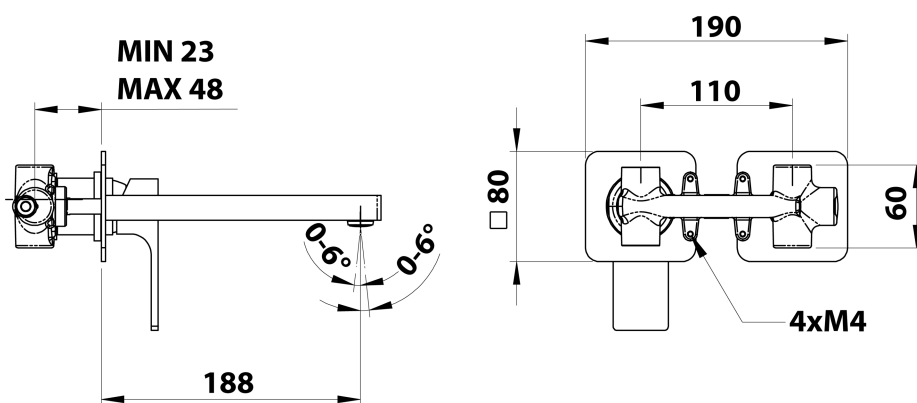

FORATA podomítková umyvadlová baterie, délka hubice 18,5cm, černá mat

Objednací kód: FT018/15

Rozměry

Šířka: 190 mm

Výška: 80 mm

Hloubka: 188 mm

Parametry

Záruka: 6 let

Barva: Černá mat

Materiál: Mosaz

Technický list

COLD WATER
G1/2"

HOT WATER
G1/2"