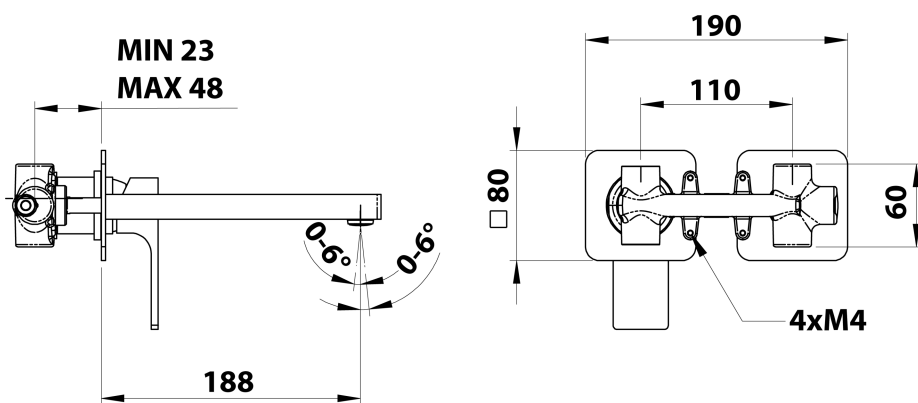

FORATA podomítková umyvadlová baterie, délka hubice 20cm, černá mat

SAPHO

Objednací kód: FT018/15

Rozměry

Šířka: 190 mm

Výška: 80 mm

Hloubka: 188 mm

Parametry

Barva: Černá mat

Materiál: Mosaz

Záruka: 6 let

Technický list

COLD WATER
G1/2"

HOT WATER
G1/2"