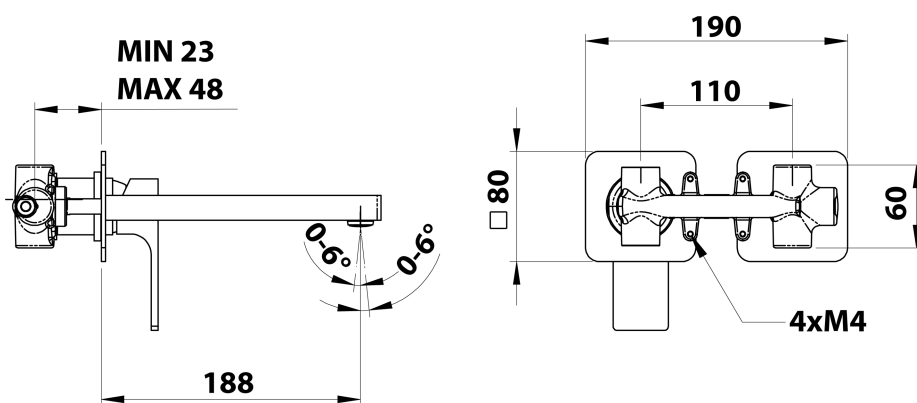

## FORATA podomítková umyvadlová baterie, délka hubice 20cm, černá mat

Objednací kód: FT018/15

### Rozměry

Šířka: 190 mm

Výška: 80 mm

Hloubka: 188 mm

### Technický list

COLD WATER  
G1/2"

HOT WATER  
G1/2"