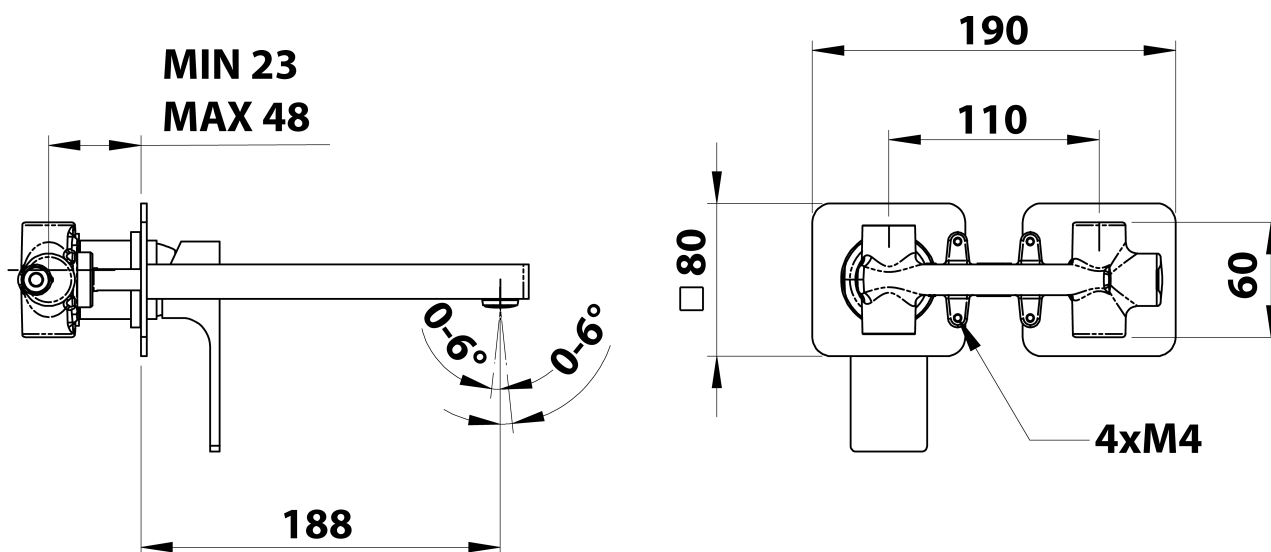

FORATA podomítková umyvadlová baterie, délka hubice 20cm, bílá mat

Objednací kód: FT018/14

Základní informace

Značka: Sapho
Série: FORATA

Rozměry

Šířka: 190 mm
Výška: 80 mm
Hloubka: 188 mm

Parametry

Barva: Bílá mat
Materiál: Mosaz
Tvar: Hranaté
Instalace: Podomítková
Druh ovládní: Páka
Průměr kartuše: 35 mm
Hmotnost / ks: 3.063 kg
Balení: 1 ks
Záruka: 6 let

Náhradní díly

KEROX ECO směšovací kartuše 35mm, nízká (Objednací kód: 2121B2)

KEROX směšovací kartuše 35mm, nízká (Objednací kód: 2121B)

Technický list

COLD WATER
G1/2"

HOT WATER
G1/2"