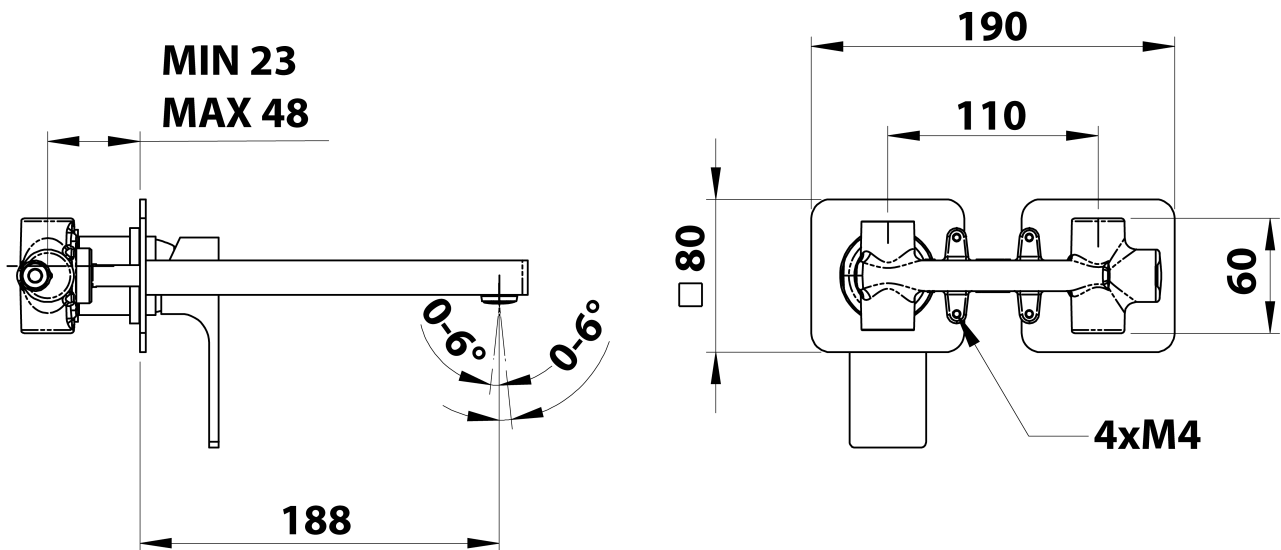

FORATA podomítková umyvadlová baterie, délka hubice 20cm, bílá mat

Objednací kód: FT018/14

Základní informace

Značka: Sapho
Série: FORATA

Rozměry

Šířka: 190 mm
Výška: 80 mm
Hloubka: 188 mm

Parametry

Barva: Bílá mat
Materiál: Mosaz
Tvar: Hranaté
Instalace: Podomítková
Druh ovládní: Páka
Průměr kartuše: 35 mm
Hmotnost / ks: 3.063 kg
Balení: 1 ks
Záruka: 6 let

Náhradní díly

KEROX ECO směšovací kartuše 35mm, nízká (Objednací kód: 2121B2)

KEROX směšovací kartuše 35mm, nízká (Objednací kód: 2121B)

Technický list

COLD WATER
G1/2"

HOT WATER
G1/2"