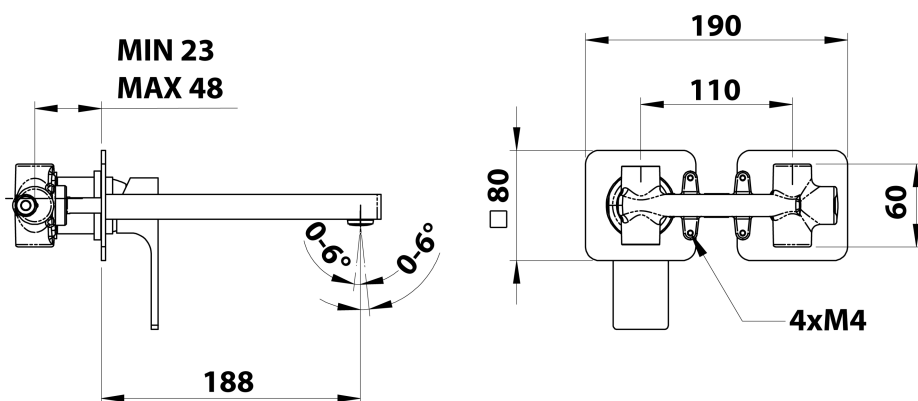

FORATA podomítková umyvadlová baterie, délka hubice 20cm, bílá mat

SAPHO

Objednací kód: FT018/14

Rozměry

Šířka: 190 mm

Výška: 80 mm

Hloubka: 188 mm

Parametry

Barva: Bílá mat

Materiál: Mosaz

Záruka: 6 let

Technický list

COLD WATER
G1/2"

HOT WATER
G1/2"