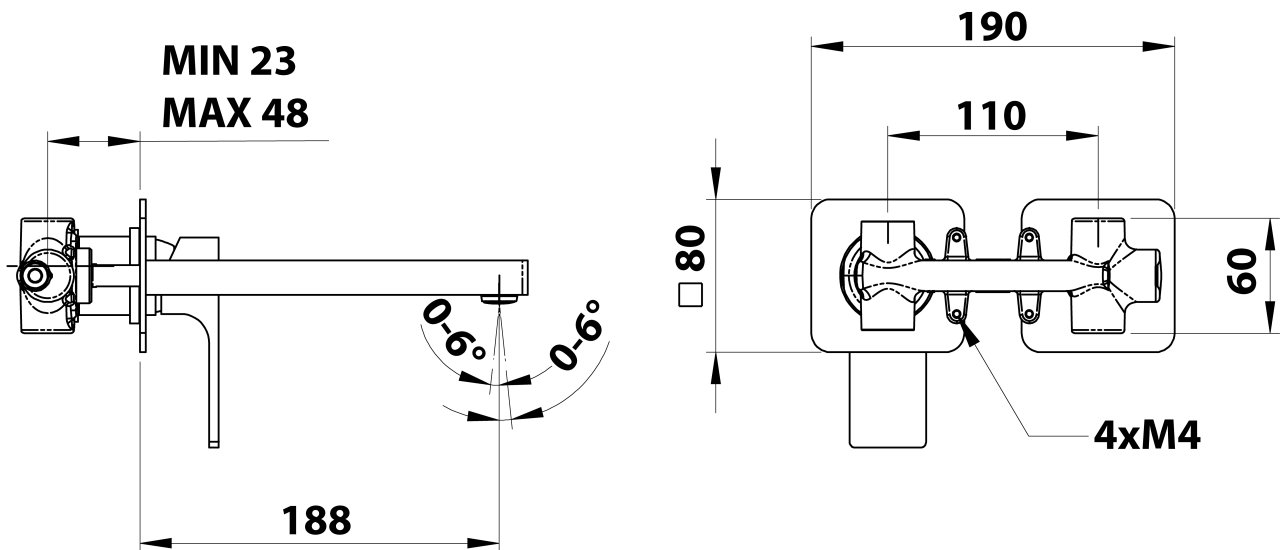

FORATA podomítková umyvadlová baterie, délka hubice 20cm, chrom

Objednací kód: FT018

Základní informace

Značka: Sapho
Série: FORATA

Rozměry

Šířka: 190 mm
Výška: 80 mm
Hloubka: 188 mm

Parametry

Barva: Chrom
Materiál: Mosaz
Tvar: Hranaté
Instalace: Podomítková
Druh ovládní: Páka
Průměr kartuše: 35 mm
Hmotnost / ks: 3.063 kg
Balení: 1 ks
Záruka: 6 let

Náhradní díly

KEROX ECO směšovací kartuše 35mm, nízká (Objednací kód: 2121B2)

KEROX směšovací kartuše 35mm, nízká (Objednací kód: 2121B)

FORATA podomítková umyvadlová baterie, délka hubice
20cm, chrom

SAPHO

Technický list

COLD WATER
G1/2"

HOT WATER
G1/2"