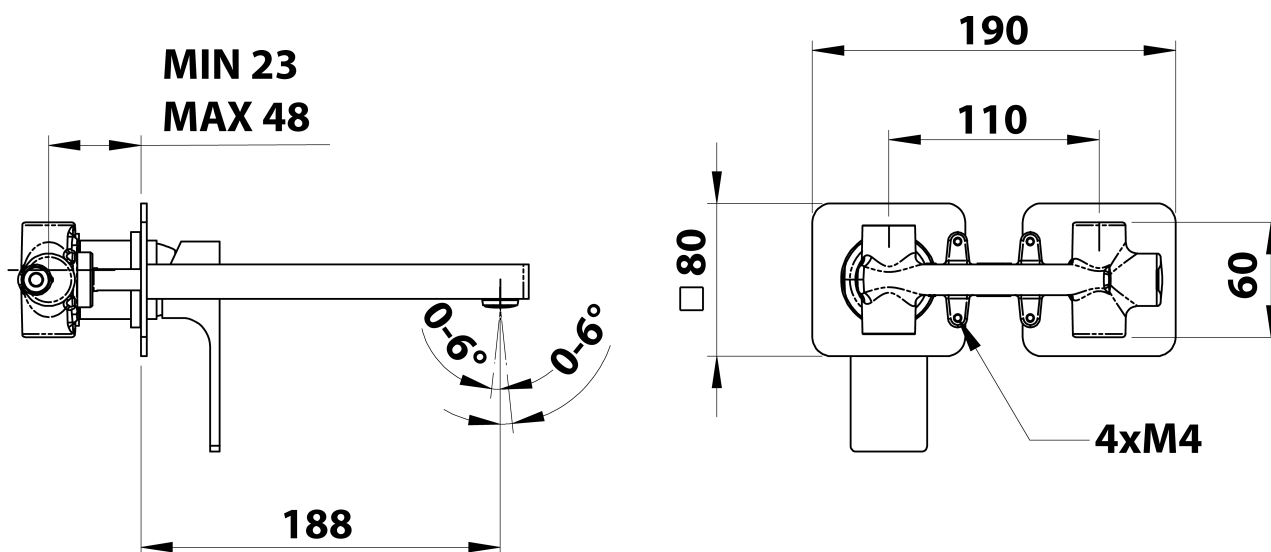

FORATA podomítková umyvadlová baterie, délka hubice 20cm, chrom

Objednací kód: FT018

Základní informace

Značka: Sapho
Série: FORATA

Rozměry

Šířka: 190 mm
Výška: 80 mm
Hloubka: 188 mm

Parametry

Barva: Chrom
Materiál: Mosaz
Tvar: Hranaté
Instalace: Podomítková
Druh ovládní: Páka
Průměr kartuše: 35 mm
Hmotnost / ks: 3.063 kg
Balení: 1 ks
Záruka: 6 let

Náhradní díly

KEROX ECO směšovací kartuše 35mm, nízká (Objednací kód: 2121B2)

KEROX směšovací kartuše 35mm, nízká (Objednací kód: 2121B)

FORATA podomítková umyvadlová baterie, délka hubice
20cm, chrom

Technický list

COLD WATER
G1/2"

HOT WATER
G1/2"