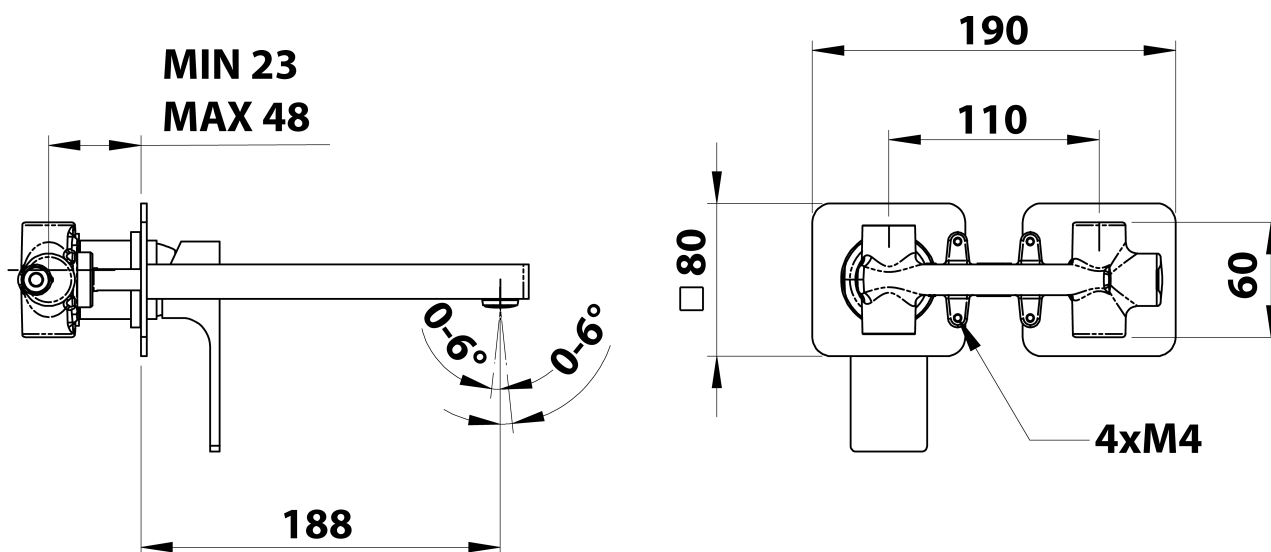

FORATA podomítková umyvadlová baterie, délka hubice 20cm, chrom

Objednací kód: FT018

Základní informace

Značka: Sapho
Série: FORATA

Rozměry

Šířka: 190 mm
Výška: 80 mm
Hloubka: 188 mm

Parametry

Barva: Chrom
Materiál: Mosaz
Tvar: Hranaté
Instalace: Podomítková
Druh ovládní: Páka
Průměr kartuše: 35 mm
Hmotnost / ks: 3.063 kg
Balení: 1 ks
Záruka: 6 let

Náhradní díly

KEROX ECO směšovací kartuše 35mm, nízká (Objednací kód: 2121B2)

KEROX směšovací kartuše 35mm, nízká (Objednací kód: 2121B)

FORATA podomítková umyvadlová baterie, délka hubice
20cm, chrom

SAPHO

Technický list

COLD WATER
G1/2"

HOT WATER
G1/2"