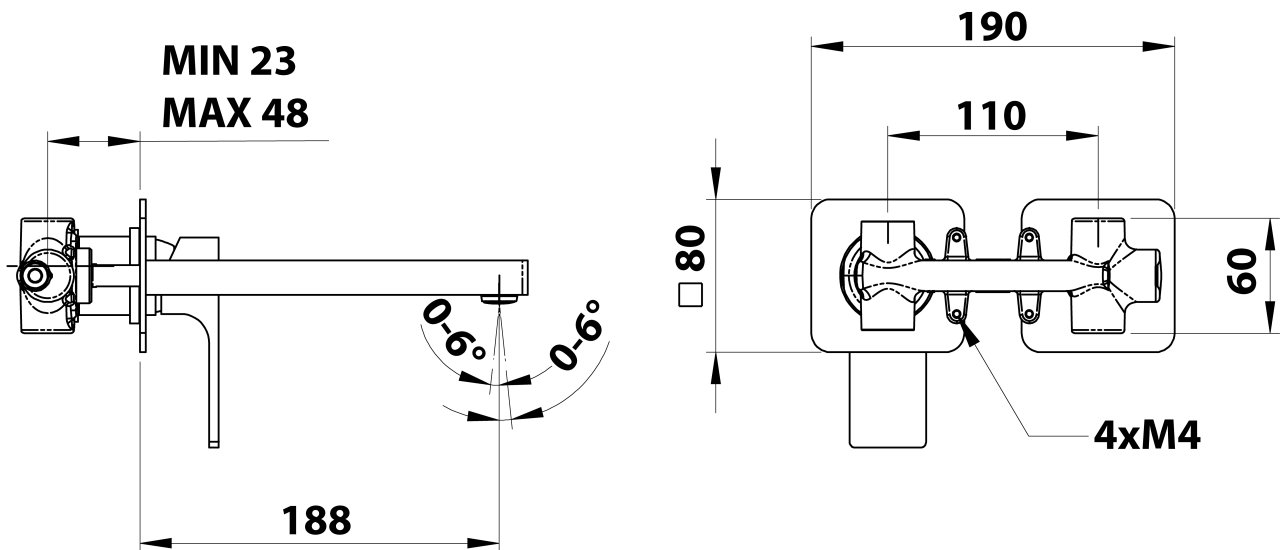

FORATA podomítková umyvadlová baterie, délka hubice 20cm, chrom

Objednací kód: FT018

Základní informace

Značka: Sapho
Série: FORATA

Rozměry

Šířka: 190 mm
Výška: 80 mm
Hloubka: 188 mm

Parametry

Barva: Chrom
Materiál: Mosaz
Tvar: Hranaté
Instalace: Podomítková
Druh ovládní: Páka
Průměr kartuše: 35 mm
Hmotnost / ks: 3.063 kg
Balení: 1 ks
Záruka: 6 let

Náhradní díly

KEROX ECO směšovací kartuše 35mm, nízká (Objednací kód: 2121B2)

KEROX směšovací kartuše 35mm, nízká (Objednací kód: 2121B)

FORATA podomítková umyvadlová baterie, délka hubice
20cm, chrom

SAPHO

Technický list

**COLD WATER
G1/2"**

**HOT WATER
G1/2"**