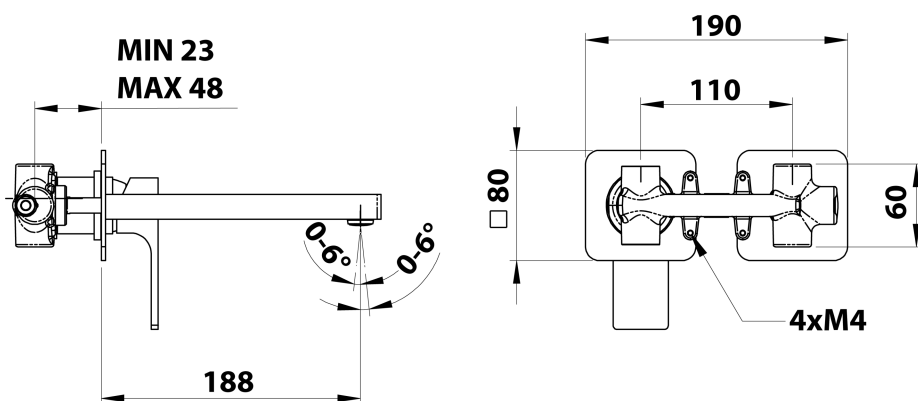

# FORATA podomítková umyvadlová baterie, délka hubice 20cm, chrom

**SAPHO**

Objednací kód: FT018

## Rozměry

Šířka: 190 mm

Výška: 80 mm

Hloubka: 188 mm

## Technický list

COLD WATER  
G1/2"

HOT WATER  
G1/2"