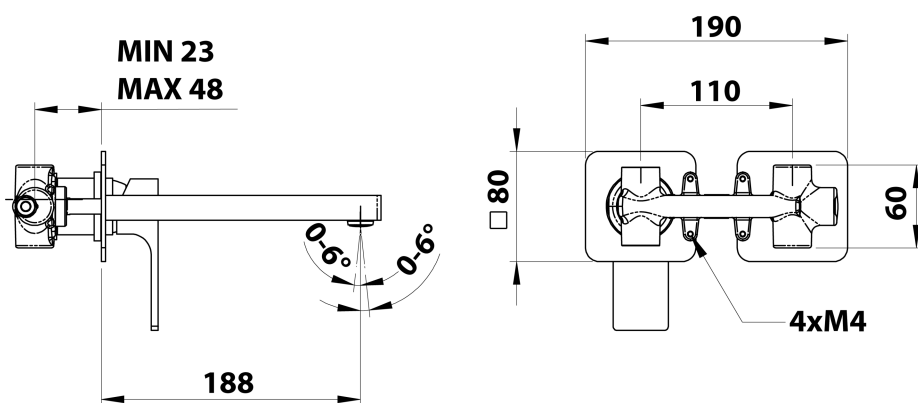

FORATA podomítková umyvadlová baterie, délka hubice 18,5cm, chrom

Objednací kód: FT018

Rozměry

Šířka: 190 mm

Výška: 80 mm

Hloubka: 188 mm

Parametry

Barva: Chrom

Materiál: Mosaz

Záruka: 6 let

Technický list

COLD WATER
G1/2"

HOT WATER
G1/2"