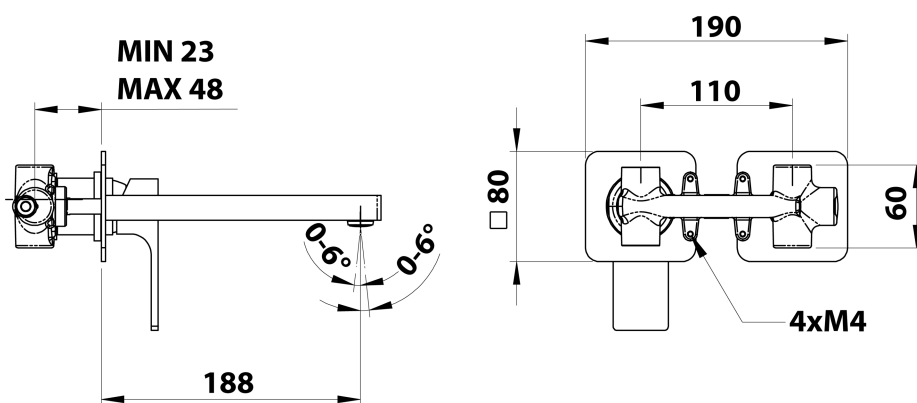

## FORATA podomítková umyvadlová baterie, délka hubice 18,5cm, chrom

Objednací kód: FT018

### Rozměry

Šířka: 190 mm

Výška: 80 mm

Hloubka: 188 mm

### Technický list

COLD WATER  
G1/2"

HOT WATER  
G1/2"