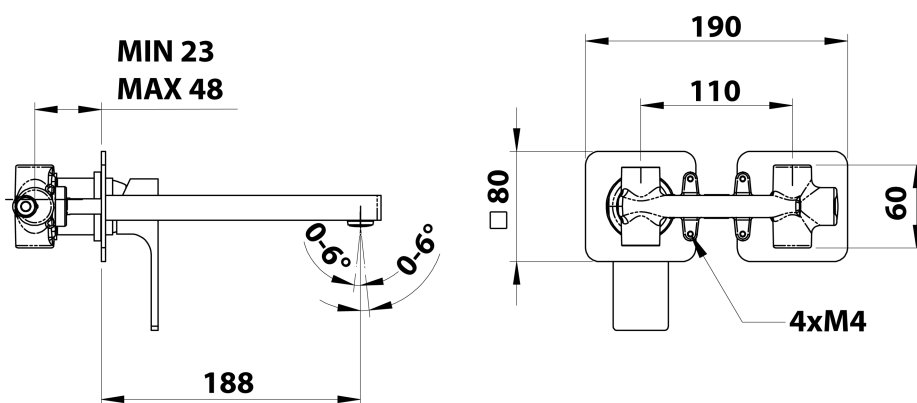

FORATA podomítková umyvadlová baterie, délka hubice 20cm, chrom

Objednací kód: FT018

Rozměry

Šířka: 190 mm

Výška: 80 mm

Hloubka: 188 mm

Parametry

Barva: Chrom

Materiál: Mosaz

Záruka: 6 let

Technický list

COLD WATER
G1/2"

HOT WATER
G1/2"