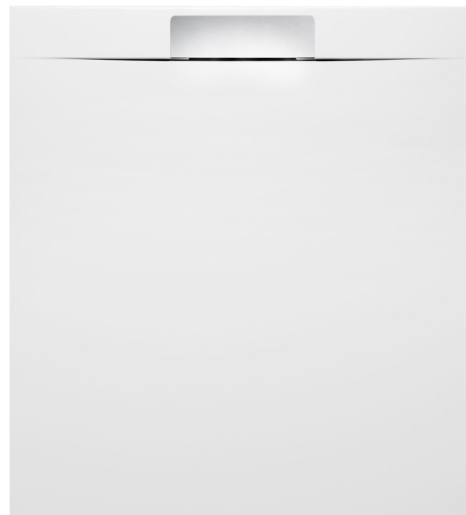

**KAZUKO sprchová vanička z litého mramoru,
obdélník, 100x90cm, bílá**

Objednací kód: 40336

Základní informace

Značka: Polysan
Série: KAZUKO

Rozměry

Délka: 1000 mm
Šířka: 900 mm
Výška: 30 mm

Parametry

Barva: Bílá
Materiál: Litý mramor
Tvar: Obdélníkové
Reliéf (povrch) dna: Hladký
Hmotnost / ks: 46.0 kg
Balení: 1 ks
Záruka: 2 roky

Doporučujeme přikoupit

1 ks KAZUKO vaničkový sifon, DN40, krytka nerez mat (Objednací kód: 26317)

KAZUKO sprchová vanička z litého mramoru,
obdélník, 100x90cm, bílá

polysan

Technický list