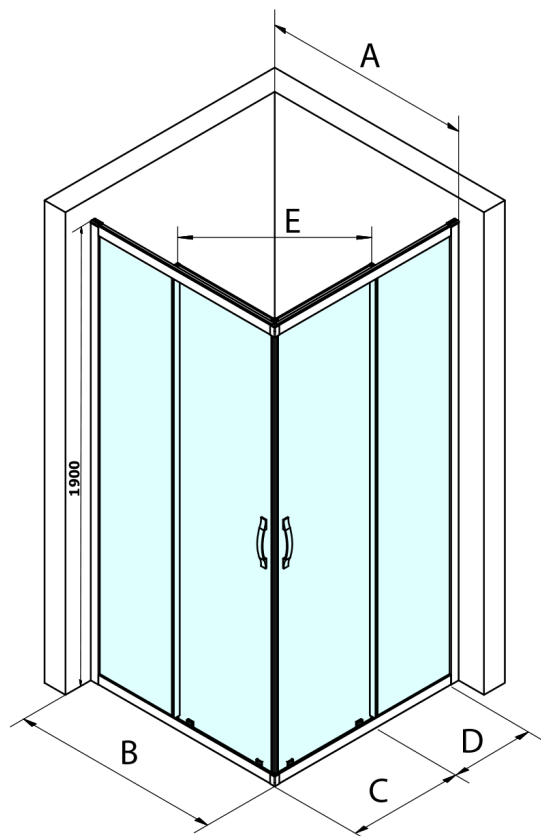

## Rozměry

Šířka: 800 mm  
Výška: 1900 mm  
Hloubka: 800 mm

## Parametry

Barva profilu: Černá mat  
Tvar: Čtvercové - rohový vstup  
Typ otevírání: Posuvné  
Šířka vstupu: 432 mm  
Typ výplně: Čiré sklo  
Úprava skla: Coated glass  
Tloušťka skla: 6 mm  
Vlastnosti: Rámové provedení  
Hmotnost / ks: 58.0 kg  
Balení: 2 ks  
Záruka: 3 roky

**SIGMA SIMPLY BLACK čtvercový sprchový kout 800x800 mm, rohový vstup, čiré sklo**

**Technický list**

MODEL	A	B	C	D	E
GS2180B	780-800	800	410	315	432
GS2190B	880-900	900	460	365	503
GS2110B	980-1000	1000	510	415	570
GS2111B	1080-1100	1100	560	515	570
GS2112B	1180-1200	1200	610	615	570
GS2480B	780-800	800	410	315	432
GS2490B	880-900	900	460	365	503
GS2410B	980-1000	1000	510	415	570

Size	E
1200x1100	570
1200x1000	570
1200x900	538
1200x800	503
1100x1000	570
1100x800	503
1100x900	538
1000x900	538
1000x800	503
900x800	468