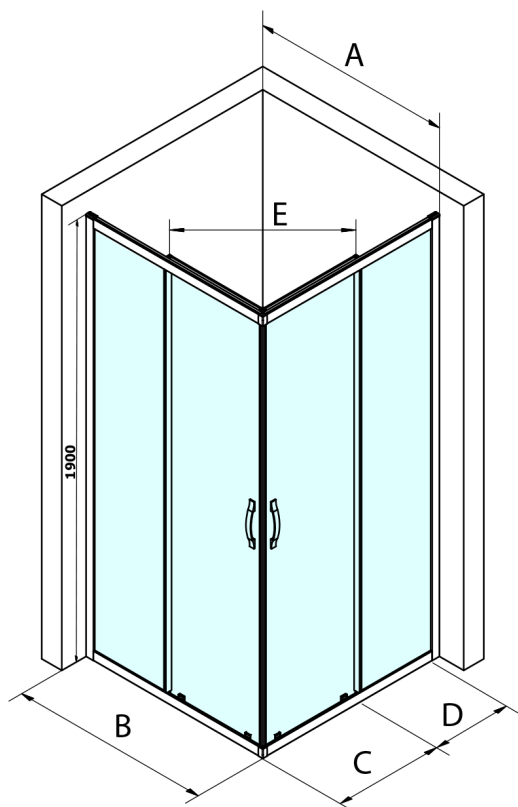

SIGMA SIMPLY BLACK obdélníkový sprchový kout 900x800 mm, L/P varianta, rohový vstup, čiré sklo

Objednací kód: GS2190BGS2180B

Rozměry

Šířka: 900 mm

Výška: 1900 mm

Hloubka: 800 mm

Parametry

Záruka: 3 roky

Technický list

MODEL	A	B	C	D	E
GS2180B	780-800	800	410	315	432
GS2190B	880-900	900	460	365	503
GS2110B	980-1000	1000	510	415	570
GS2111B	1080-1100	1100	560	515	570
GS2112B	1180-1200	1200	610	615	570
GS2480B	780-800	800	410	315	432
GS2490B	880-900	900	460	365	503
GS2410B	980-1000	1000	510	415	570

Size	E
1200x1100	570
1200x1000	570
1200x900	538
1200x800	503
1100x1000	570
1100x800	503
1100x900	538
1000x900	538
1000x800	503
900x800	468