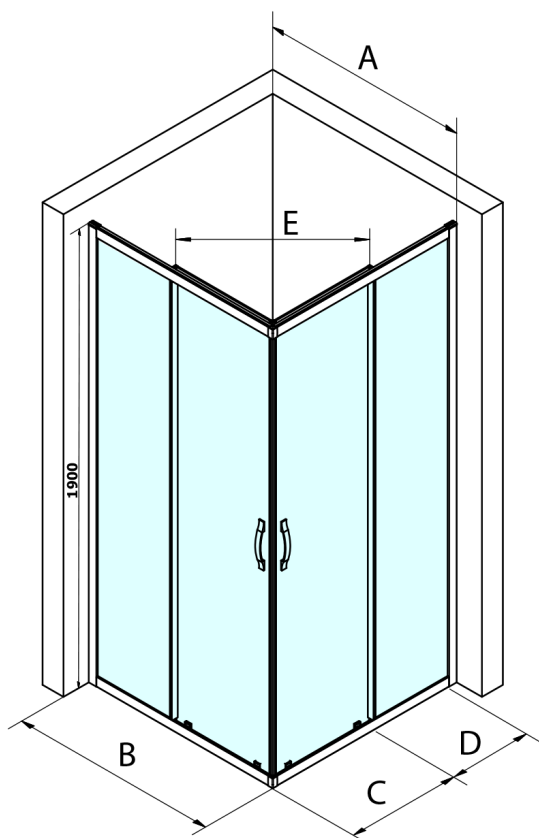

## Rozměry

Šířka: 1000 mm  
Výška: 1900 mm  
Hloubka: 900 mm

## Parametry

Barva profilu: Černá mat  
Tvar: Obdélník - rohový vstup  
Typ otevírání: Posuvné  
Šířka vstupu: 538 mm  
Typ výplně: Čiré sklo  
Úprava skla: Coated glass  
Tloušťka skla: 6 mm  
Vlastnosti: Rámové provedení  
Hmotnost / ks: 64.0 kg  
Balení: 2 ks  
Záruka: 3 roky

**SIGMA SIMPLY BLACK obdélníkový sprchový kout**  
**1000x900 mm, L/P varianta, rohový vstup, čiré sklo**

**Technický list**

MODEL	A	B	C	D	E
GS2180B	780-800	800	410	315	432
GS2190B	880-900	900	460	365	503
GS2110B	980-1000	1000	510	415	570
GS2111B	1080-1100	1100	560	515	570
GS2112B	1180-1200	1200	610	615	570
GS2480B	780-800	800	410	315	432
GS2490B	880-900	900	460	365	503
GS2410B	980-1000	1000	510	415	570

Size	E
1200x1100	570
1200x1000	570
1200x900	538
1200x800	503
1100x1000	570
1100x800	503
1100x900	538
1000x900	538
1000x800	503
900x800	468