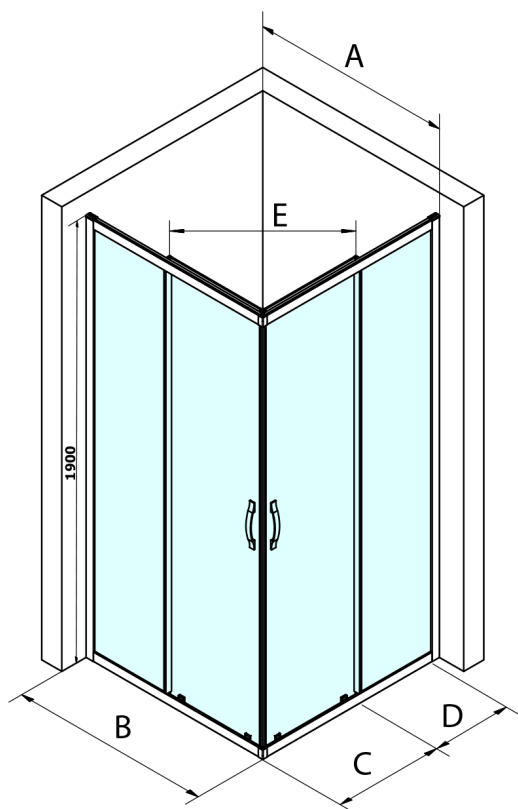

SIGMA SIMPLY BLACK čtvercový sprchový kout 1000x1000 mm, rohový vstup, čiré sklo

Objednací kód: GS2110BGS2110B

Rozměry

Šířka: 1000 mm

Výška: 1900 mm

Hloubka: 1000 mm

Parametry

Záruka: 3 roky

Technický list

MODEL	A	B	C	D	E
GS2180B	780-800	800	410	315	432
GS2190B	880-900	900	460	365	503
GS2110B	980-1000	1000	510	415	570
GS2111B	1080-1100	1100	560	515	570
GS2112B	1180-1200	1200	610	615	570
GS2480B	780-800	800	410	315	432
GS2490B	880-900	900	460	365	503
GS2410B	980-1000	1000	510	415	570

Size	E
1200x1100	570
1200x1000	570
1200x900	538
1200x800	503
1100x1000	570
1100x800	503
1100x900	538
1000x900	538
1000x800	503
900x800	468