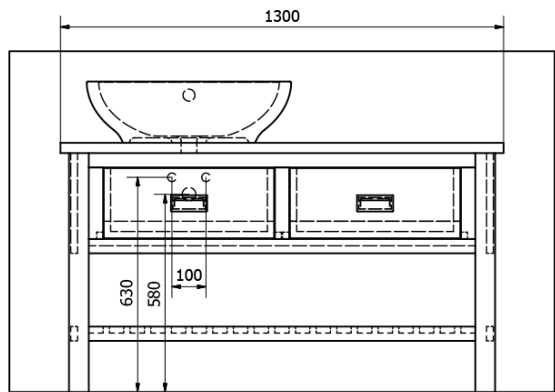

Technický list

PRO POUŽITÍ STOJÁNKOVÉ BATERIE JE NUTNO VYVRTAT OTVOR VLEVO NEBO VPRAVO. OTVOR MŮŽE TAKÉ NA POŽÁDÁNÍ VYVRTAT VÝROBCE DLE TECHNICKÉHO VÝKRESU.