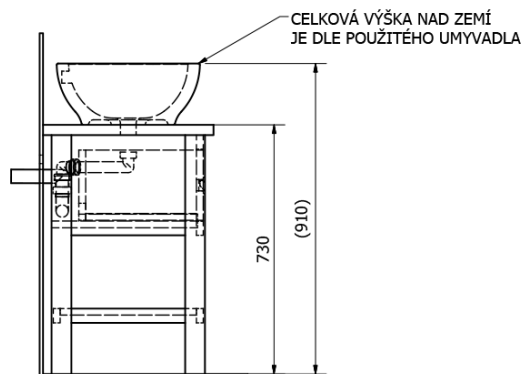

Objednací kód: BA131S

Základní informace

Značka: Sapho

Série: BRAND

Rozměry

Šířka: 1300 mm

Výška: 730 mm

Hloubka: 500 mm

Parametry

Barva: Hnědá

Dekor: Mořený smrk

Materiál: Masiv dřevo

Instalace: K postavení

Typ skříňky: Zásuvky

Typ umyvadla: Umyvadlo na desku

Balení neobsahuje: Umyvadlo

Hmotnost / ks: 28.6 kg

Balení: 1 ks

Záruka: 2 roky

Technický list

PRO POUŽITÍ STOJÁNKOVÉ BATERIE JE NUTNO VYVRTAT OTVOR VLEVO NEBO VPRAVO. OTVOR MŮŽE TAKÉ NA POŽÁDÁNÍ VYVRTAT VÝROBCE DLE TECHNICKÉHO VÝKRESU.