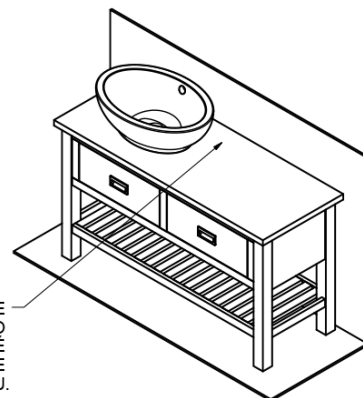

Technický list

PRO POUŽITÍ STOJÁNKOVÉ BATERIE JE NUTNO VYVRTAT OTVOR VLEVO NEBO VPRAVO. OTVOR MŮŽE TAKÉ NA POŽÁDÁNÍ VYVRTAT VÝROBCE DLE TECHNICKÉHO VÝKRESU.