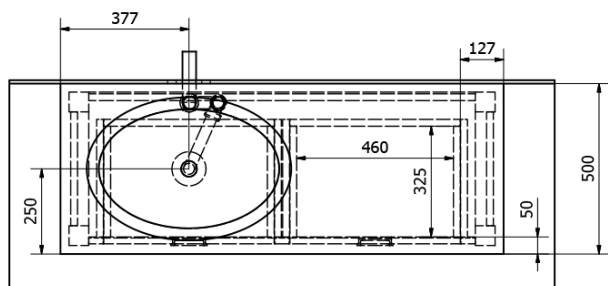

Technický list

PRO POUŽITÍ STOJÁNKOVÉ BATERIE JE NUTNO VYVRTAT OTVOR VLEVO NEBO VPRAVO. OTVOR MŮŽE TAKÉ NA POŽÁDÁNÍ VYVRTAT VÝROBCE DLE TECHNICKÉHO VÝKRESU.