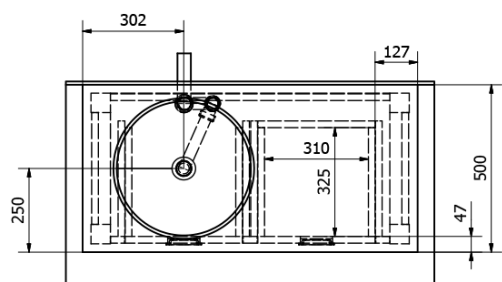

Objednací kód: BA101S

Základní informace

Značka: Sapho
Série: BRAND

Rozměry

Šířka: 1000 mm
Výška: 730 mm
Hloubka: 500 mm

Parametry

Barva: Hnědá
Dekor: Mořený smrk
Materiál: Masiv dřevo
Instalace: K postavení
Typ skříňky: Zásuvky
Typ umyvadla: Umyvadlo na desku
Balení neobsahuje: Umyvadlo
Hmotnost / ks: 25.5 kg
Balení: 1 ks
Záruka: 2 roky

Technický list

PRO POUŽITÍ STOJÁNKOVÉ BATERIE JE NUTNO VYVRTAT OTVOR VLEVO NEBO VPRAVO. OTVOR MŮŽE TAKÉ NA POŽÁDÁNÍ VYVRTAT VÝROBCE DLE TECHNICKÉHO VÝKRESU.