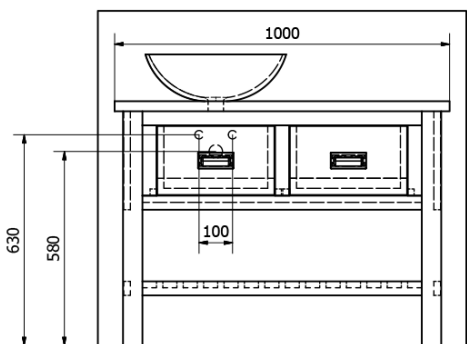

Objednací kód: BA101S

Základní informace

Značka: Sapho
Série: BRAND

Rozměry

Šířka: 1000 mm
Výška: 730 mm
Hloubka: 500 mm

Parametry

Barva: Hnědá
Dekor: Mořený smrk
Materiál: Masiv dřevo
Instalace: K postavení
Typ skříňky: Zásuvky
Typ umyvadla: Umyvadlo na desku
Balení neobsahuje: Umyvadlo
Hmotnost / ks: 25.5 kg
Balení: 1 ks
Záruka: 2 roky

Technický list

PRO POUŽITÍ STOJÁNKOVÉ BATERIE JE NUTNO VYVRTAT OTVOR VLEVO NEBO VPRAVO. OTVOR MŮŽE TAKÉ NA POŽÁDÁNÍ VYVRTAT VÝROBCE DLE TECHNICKÉHO VÝKRESU.