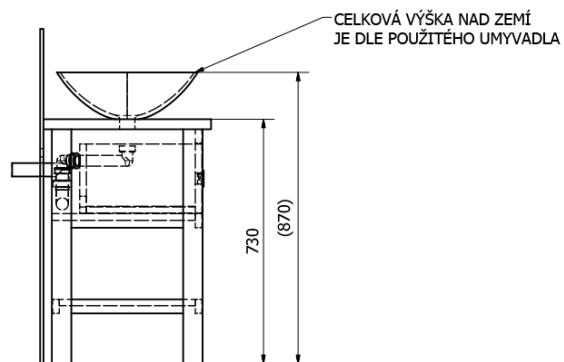

Objednací kód: BA101S

Základní informace

Značka: Sapho
Série: BRAND

Rozměry

Šířka: 1000 mm
Výška: 730 mm
Hloubka: 500 mm

Parametry

Barva: Hnědá
Dekor: Mořený smrk
Materiál: Masiv dřevo
Instalace: K postavení
Typ skříňky: Zásuvky
Typ umyvadla: Umyvadlo na desku
Balení neobsahuje: Umyvadlo
Hmotnost / ks: 25.5 kg
Balení: 1 ks
Záruka: 2 roky

Technický list

PRO POUŽITÍ STOJÁNKOVÉ BATERIE JE NUTNO VYVRTAT OTVOR VLEVO NEBO VPRAVO. OTVOR MŮŽE TAKÉ NA POŽÁDÁNÍ VYVRTAT VÝROBCE DLE TECHNICKÉHO VÝKRESU.