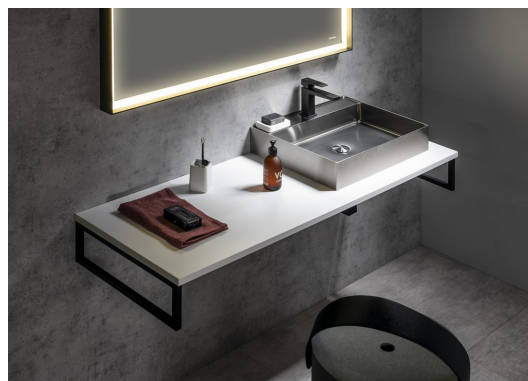

PLATO deska Rockstone 1200x24x500mm, bílá mat

Objednáací kód: PL120-0101

Rozměry

Šířka: 1200 mm

Výška: 24 mm

Hloubka: 500 mm

Parametry

Záruka: 2 roky

Barva: Bílá mat

Materiál: Solid Surface

Technický list