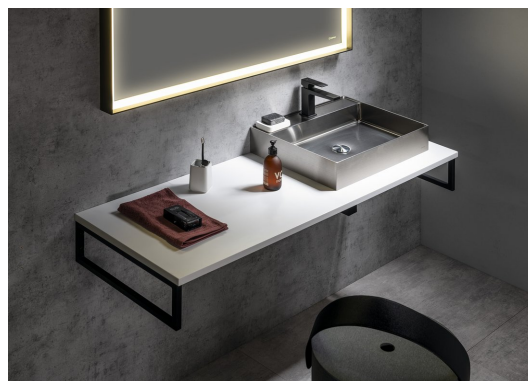

PLATO deska Rockstone 1200x24x500mm, bílá mat

Objednáací kód: PL120-0101

Rozměry

Šířka: 1200 mm

Výška: 24 mm

Hloubka: 500 mm

Parametry

Barva: Bílá mat

Materiál: Solid Surface - Umělý kámen

Záruka: 2 roky