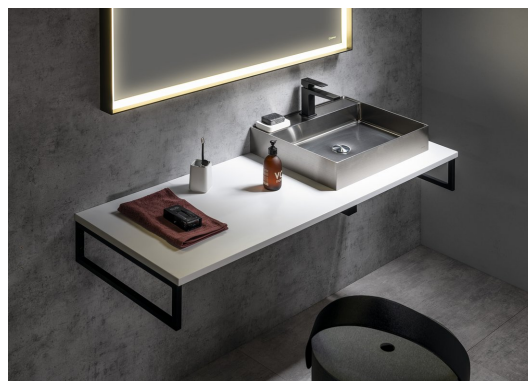

PLATO deska Rockstone 1100x24x500mm, bílá mat

Objednáací kód: PL110-0101

Rozměry

Šířka: 1100 mm

Výška: 24 mm

Hloubka: 500 mm

Parametry

Barva: Bílá mat

Materiál: Solid Surface

Záruka: 2 roky