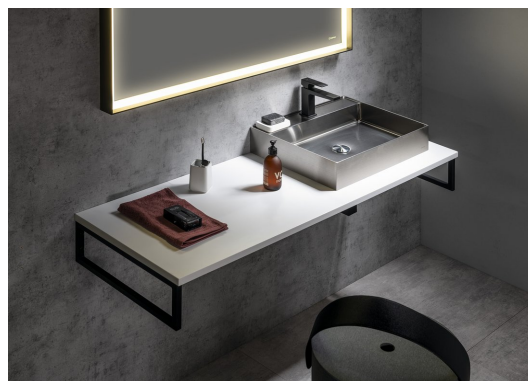

## PLATO deska Rockstone 1100x24x500mm, bílá mat

Objednáací kód: PL110-0101

### Rozměry

Šířka: 1100 mm

Výška: 24 mm

Hloubka: 500 mm

### Parametry

Barva: Bílá mat

Materiál: Solid Surface - Umělý kámen

Záruka: 2 roky