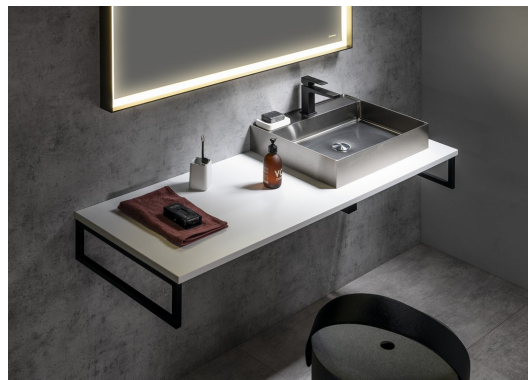

Objednací kód: PL100-0101

Základní informace

Značka: Sapho
Série: Desky PLATO

Rozměry

Šířka: 1000 mm
Výška: 24 mm
Hloubka: 500 mm

Parametry

Barva: Bílá mat
Jiné barevné provedení: Dle vzorníku
Materiál: Solid Surface - Umělý kámen
Instalace: Závěsné na stěnu
Typ skříňky: Deska
Typ umyvadla: Umyvadlo na desku
Hmotnost / ks: 25.76 kg
Záruka: 2 roky