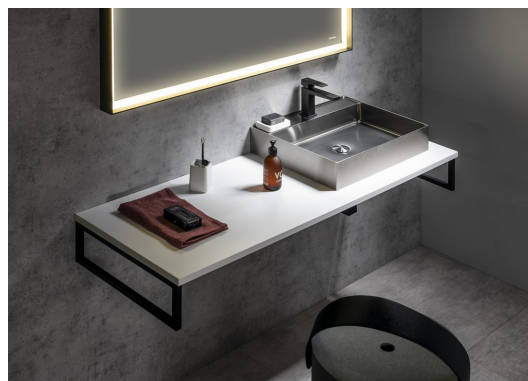

PLATO deska Rockstone 1000x24x500mm, bílá mat

Objednáací kód: PL100-0101

Rozměry

Šířka: 1000 mm

Výška: 24 mm

Hloubka: 500 mm

Parametry

Záruka: 2 roky

Barva: Bílá mat

Materiál: Solid Surface

Technický list