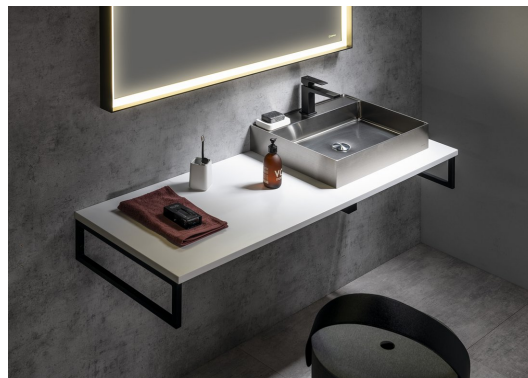

Objednací kód: PL100-0101

Rozměry

Šířka: 1000 mm

Výška: 24 mm

Hloubka: 500 mm

Parametry

Barva: Bílá mat

Materiál: Solid Surface - Umělý kámen

Záruka: 2 roky