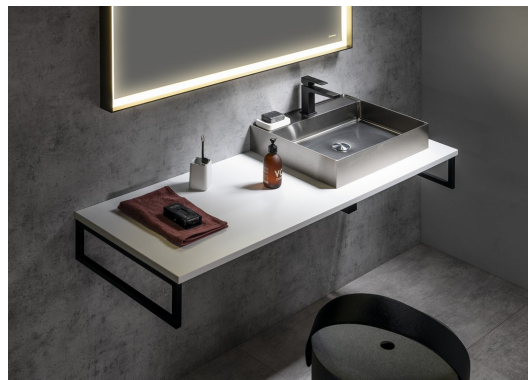

Objednací kód: PL090-0101

Základní informace

Značka: Sapho
Série: Desky PLATO

Rozměry

Šířka: 900 mm
Výška: 24 mm
Hloubka: 500 mm

Parametry

Barva: Bílá mat
Jiné barevné provedení: Dle vzorníku
Materiál: Solid Surface - Umělý kámen
Instalace: Závěsné na stěnu
Typ skříňky: Deska
Typ umyvadla: Umyvadlo na desku
Hmotnost / ks: 23.15 kg
Záruka: 2 roky